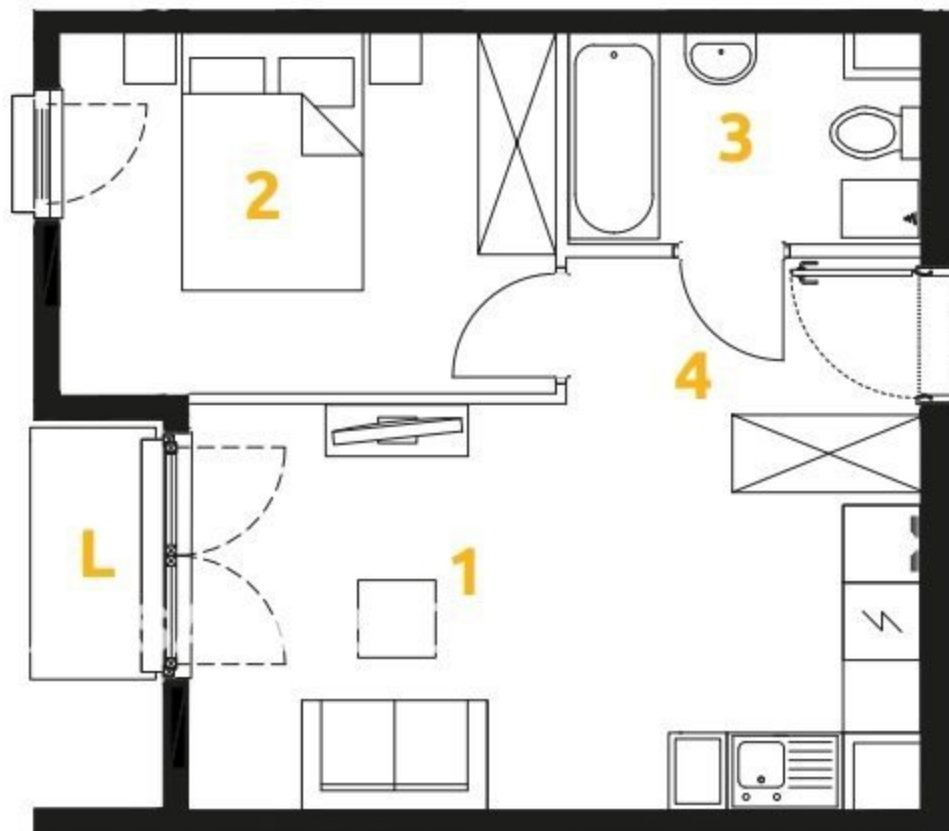

1	POKÓJ + ANEKS KUCHENNY	16.17 m <sup>2</sup>
2	POKÓJ	10.65 m <sup>2</sup>
3	ŁAZIENKA	4.20 m <sup>2</sup>
4	PRZEDPOKÓJ	4.24 m <sup>2</sup>
L	LOGGIA	1.63 m <sup>2</sup>

34

32

30

28

2 POKOJE | 35.26 m<sup>2</sup>