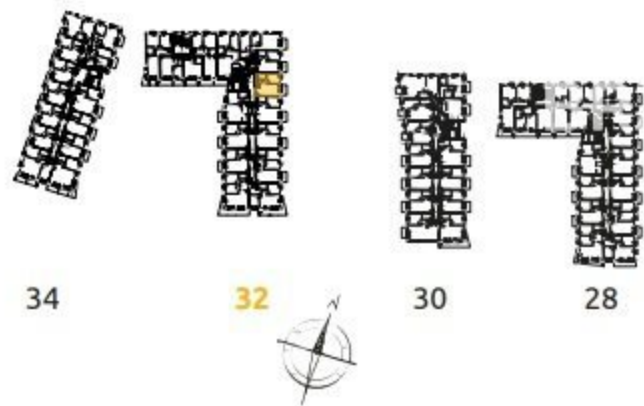

1	POKÓJ + ANEKS KUCHENNY	19.59 m ²
2	POKÓJ	10.44 m ²
3	ŁAZIENKA	4.20 m ²
4	PRZEDPOKÓJ	4.14 m ²
B	BALKON	3.58 m ²

2 POKOJE | 38.37 m²