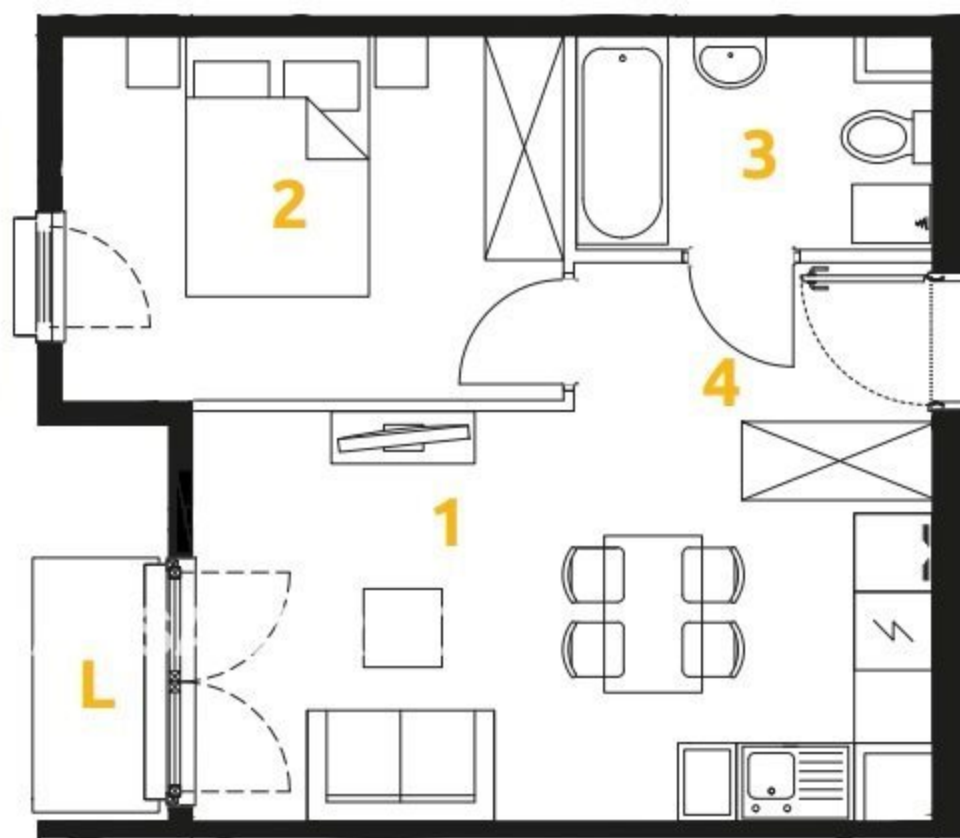

1	POKÓJ + ANEKS KUCHENNY	16.16 m ²
2	POKÓJ	10.65 m ²
3	ŁAZIENKA	4.20 m ²
4	PRZEDPOKÓJ	4.24 m ²
L	LOGGIA	1.63 m ²

34

32

30

28

2 POKOJE | 35.25 m²