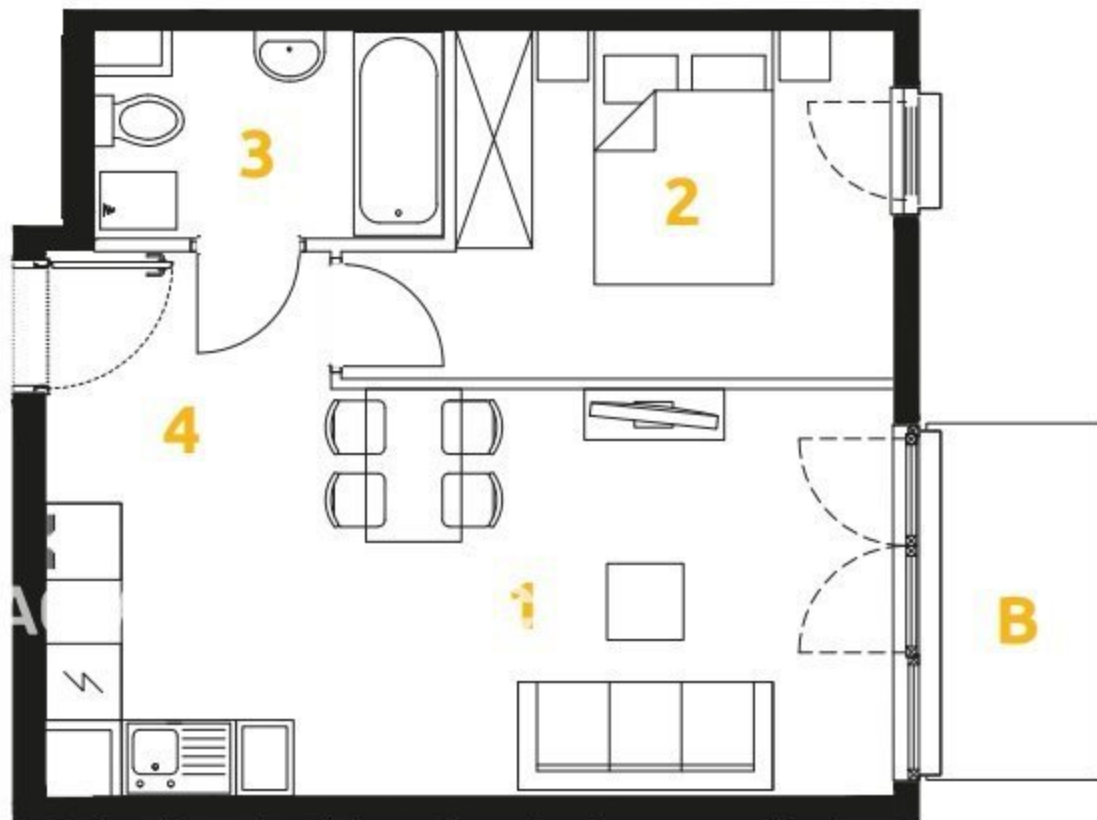

1	POKÓJ + ANEKS KUCHENNY	19.90 m <sup>2</sup>
2	POKÓJ	10.25 m <sup>2</sup>
3	ŁAZIENKA	4.22 m <sup>2</sup>
4	PRZEDPOKÓJ	3.31 m <sup>2</sup>
B	BALKON	3.58 m <sup>2</sup>

2 POKOJE | 37.68 m<sup>2</sup>