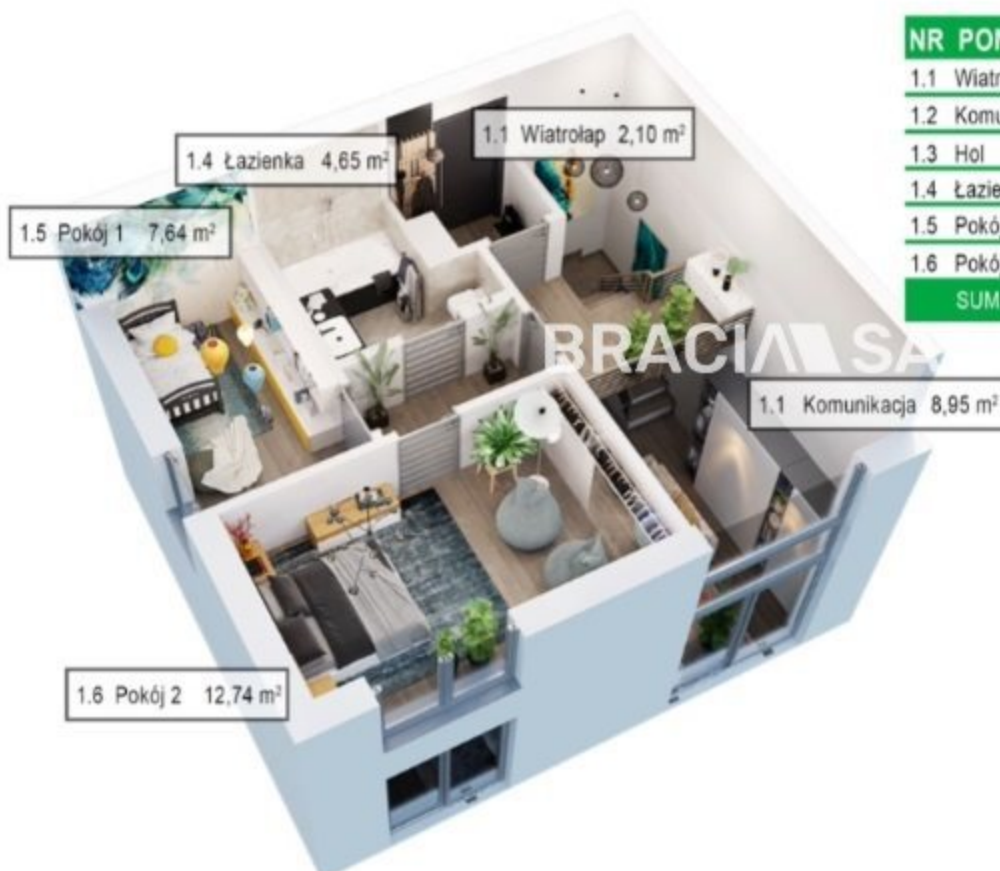

Budynek 3 M2**119,70 m²****3 pokoje****Piętro**

Kameralne, ogrodzone osiedle

Większy niż standardowo ogródek

Naturalne zadrzewienie działki

Przestronne wnętrza

NR POMIESZCZENIE	POW.
1.1 Wiatrołap	2,10 m ²
1.2 Komunikacja	8,95 m ²
1.3 Hol	2,99 m ²
1.4 Łazienka	4,65 m ²
1.5 Pokój 1	7,64 m ²
1.6 Pokój 2	12,74 m ²
SUMA :	39,07 m²