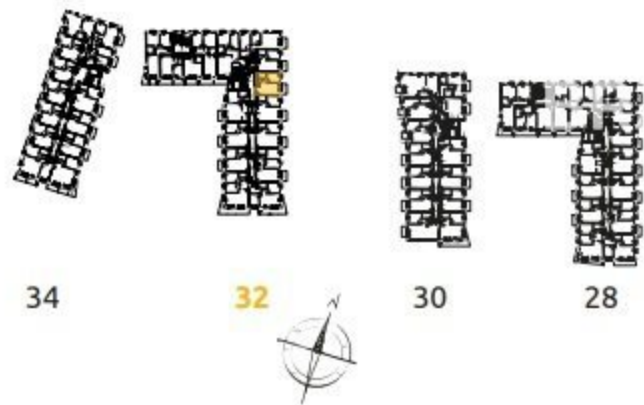

1	POKÓJ + ANEKS KUCHENNY	19.59 m ²
2	POKÓJ	10.44 m ²
3	ŁAZIENKA	4.20 m ²
4	PRZEDPOKÓJ	4.14 m ²
B	BALKON	3.58 m ²

2 POKOJE | 38.37 m²