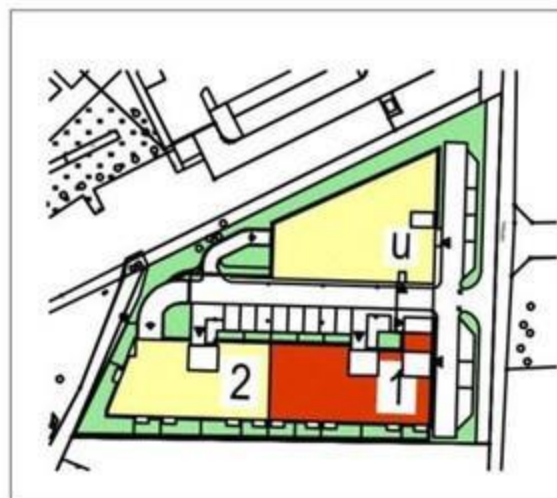

Lokal K1/27

Kondygnacja: Piętro II

Ilość pokoi: 2 z aneksem kuchennym + Antresola

Nr pom.	Nazwa pomieszczenia	Powierzchnia w m2
1.1	Pokój dzienny z aneksem	25,10
1.2	łazienka	4,33
1.3	Pokój	12,10
1.4	Antresola	30,21
SUMA		71,74

KLATKA K1

PLAN ZESPOŁU

Powierzchnie dodatkowe

Balkon	4,50
Loggia	7,16