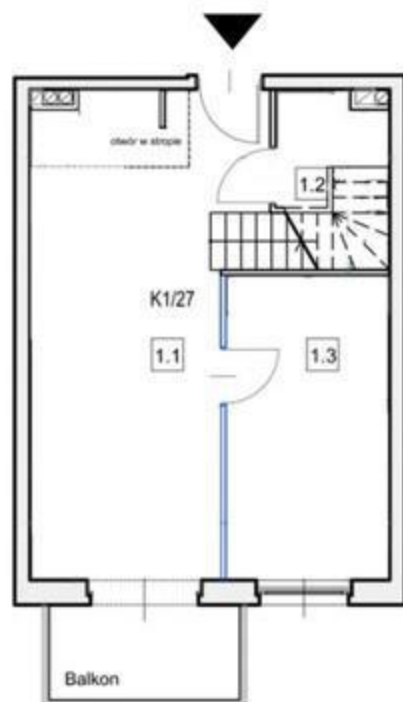

Lokal K1/27

Kondygnacja: Piętro II

Ilość pokoi: 2 z aneksem kuchennym + Antresola

Nr pom.	Nazwa pomieszczenia	Powierzchnia w m2
1.1	Pokój dzienny z aneksem	25,10
1.2	łazienka	4,33
1.3	Pokój	12,10
1.4	Antresola	30,21
SUMA		71,74

KLATKA K1

PLAN ZESPOŁU

Powierzchnie dodatkowe

Balkon	4,50
Loggia	7,16