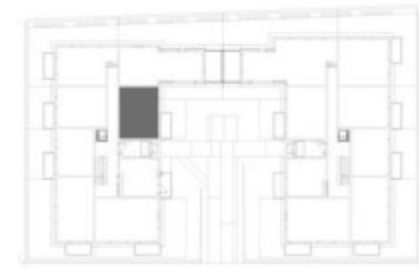

MIESZKANIE

B1.07

FUNKCJA

POW.NETTO

PRZEDPOKÓJ	5.11 m ²
ŁAZIENKA Z WC	4.17 m ²
POKÓJ	11.87 m ²
POKÓJ Z ANEKSEM KUCHENNYM	23.66 m ²
POMIESZCZENIE GOSPODARCZE	1.76 m ²

POW. UŻYTKOWA LOKALU 46.57 m²

POW. ORIENTACYJNA OGRÓDKA 23.62 m²

RZUT PARTERU

ZAGOSPODAROWANIE TERENU

0 5m