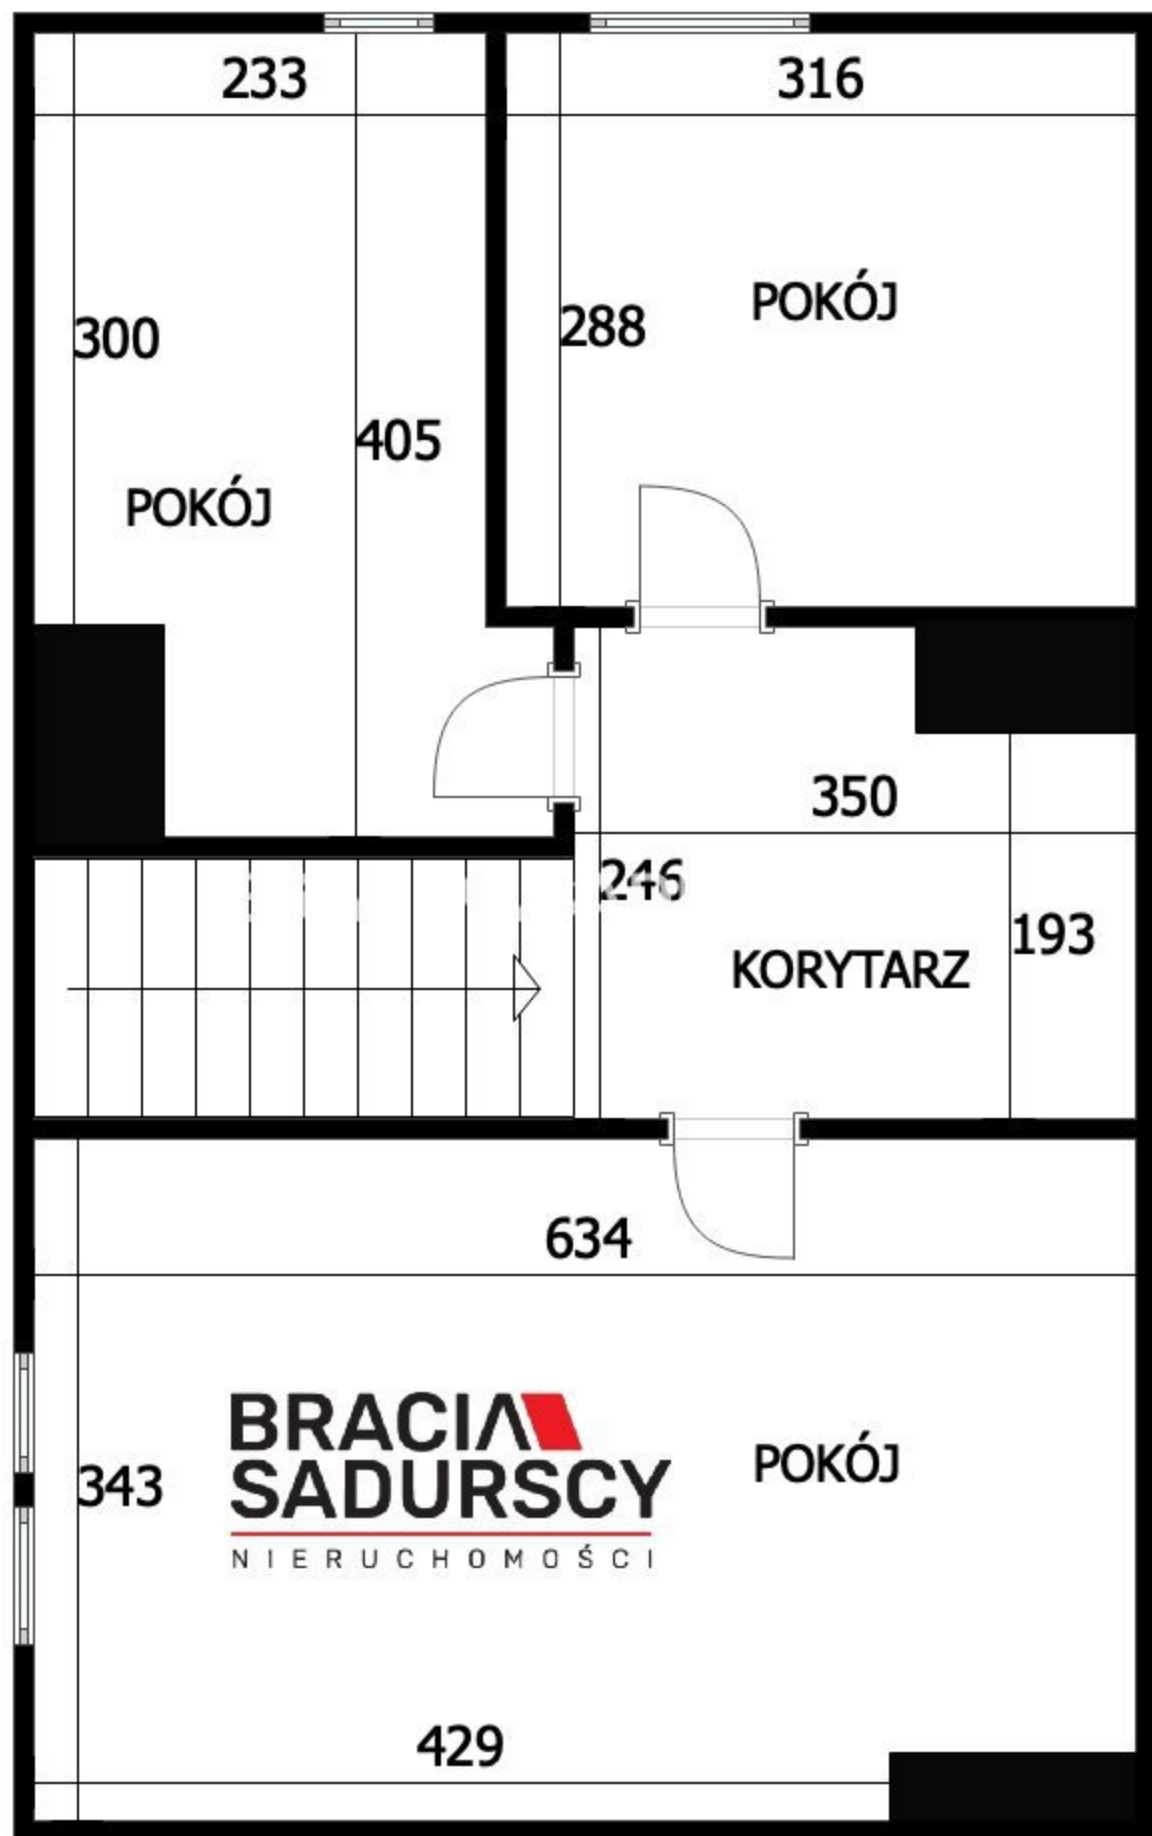

(PIĘTRO)

H=85-250

BRACIA
SADURSCY
N I E R U C H O M O Ś C I