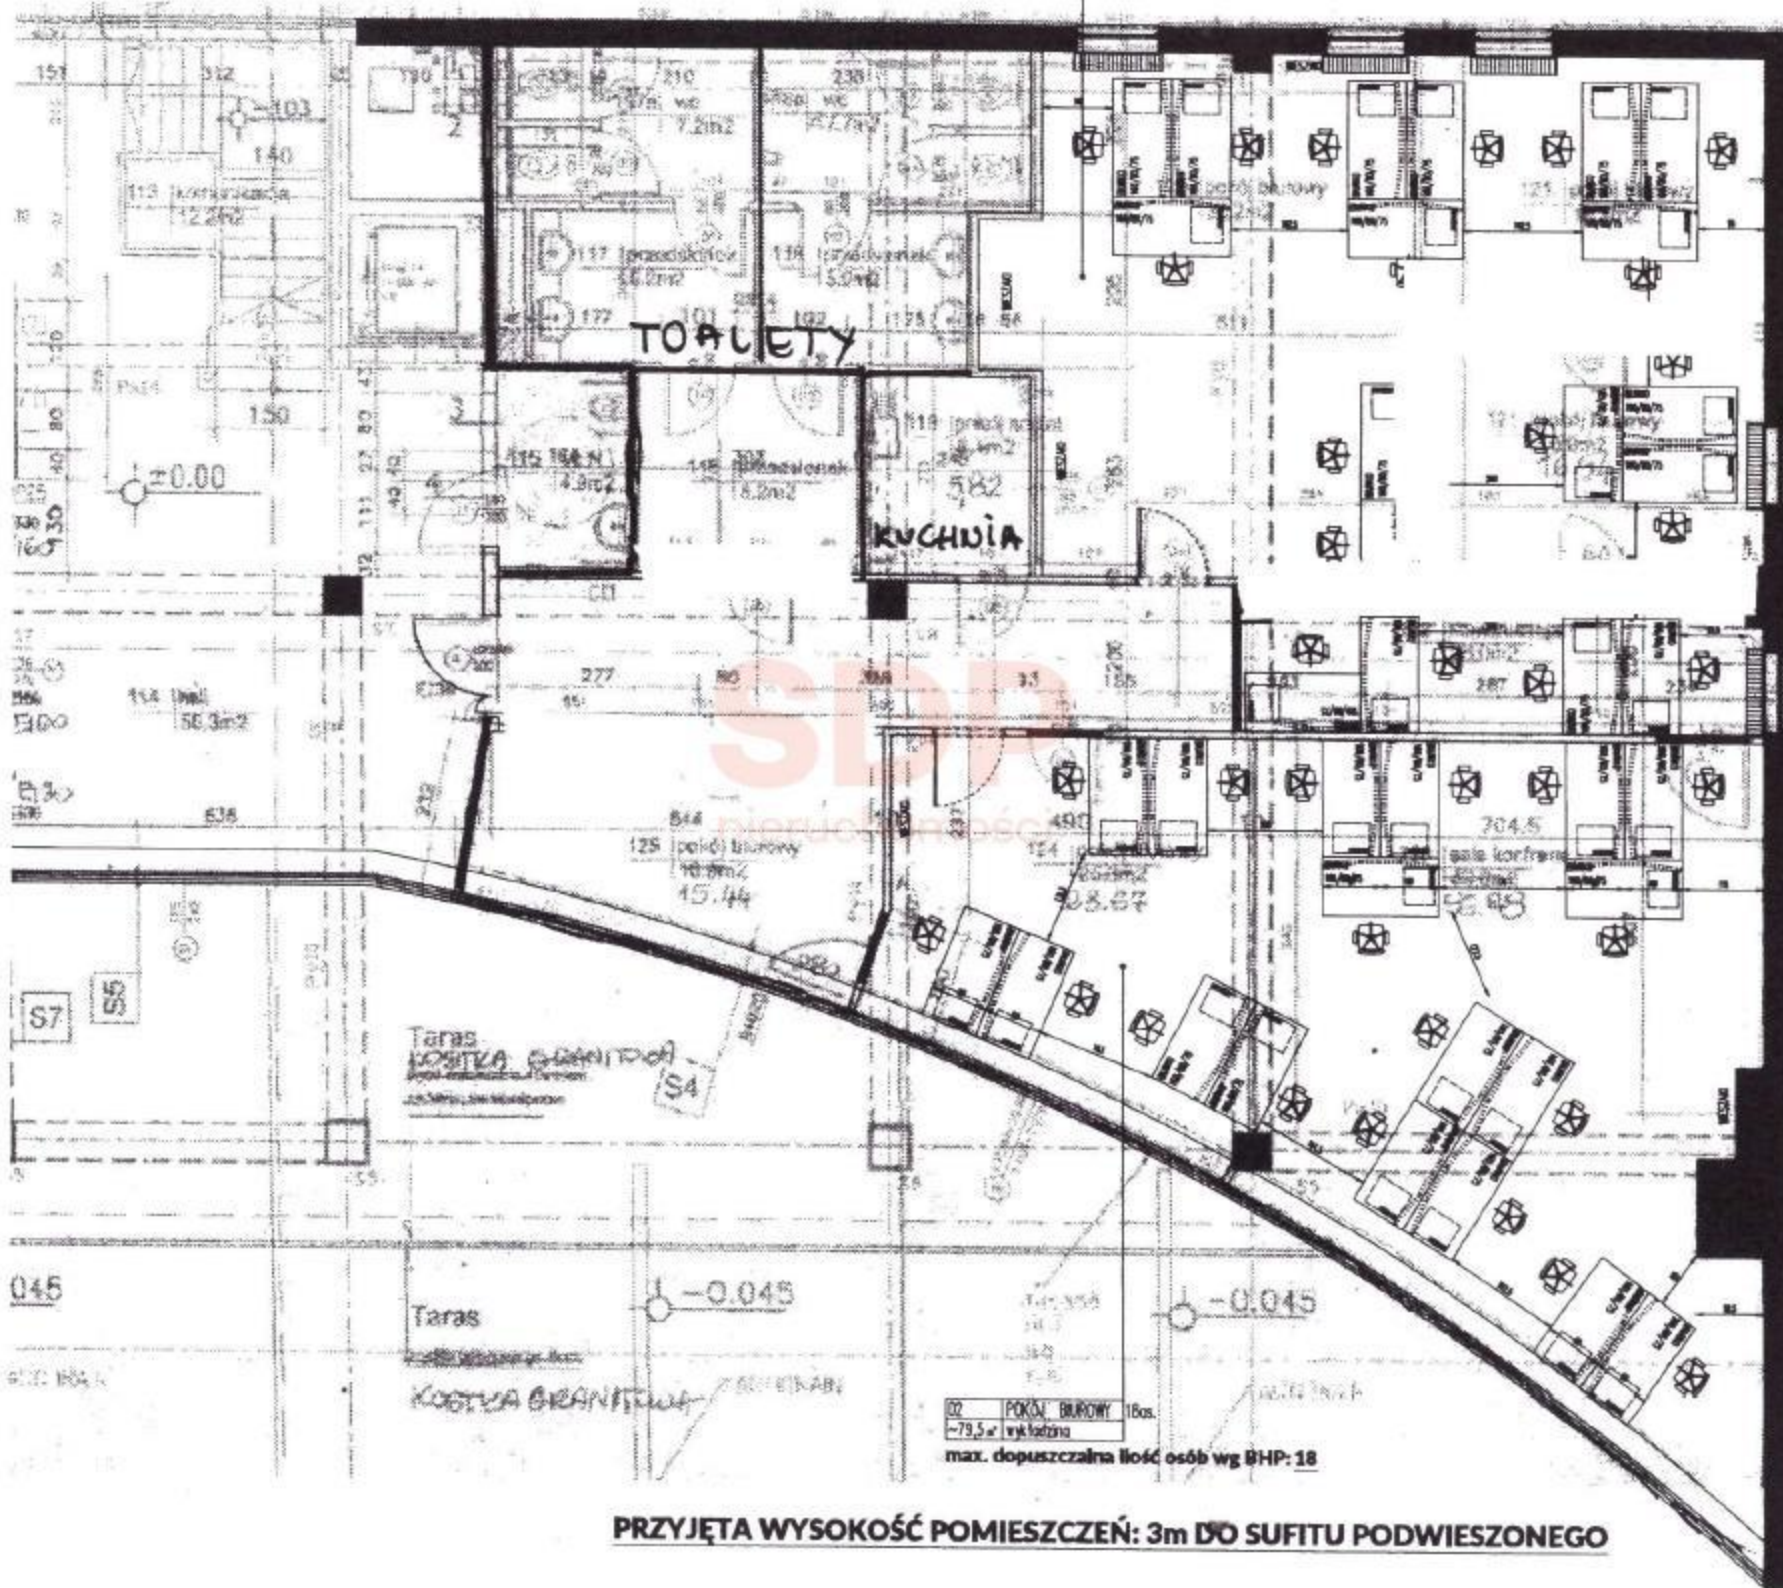

① BIURO OPEN SPACE : 83,5 m² i 96,10 m²
 ŁĄCZNIE: 244 m²

01 POKÓJ BIUROWY 18os.
 -87,5 m² wykończona
 max. dopuszczalna ilość osób wg BHP: 20

PRZYJĘTA WYSOKOŚĆ POMIESZCZEŃ: 3m DO SUFITU PODWIESZONEGO