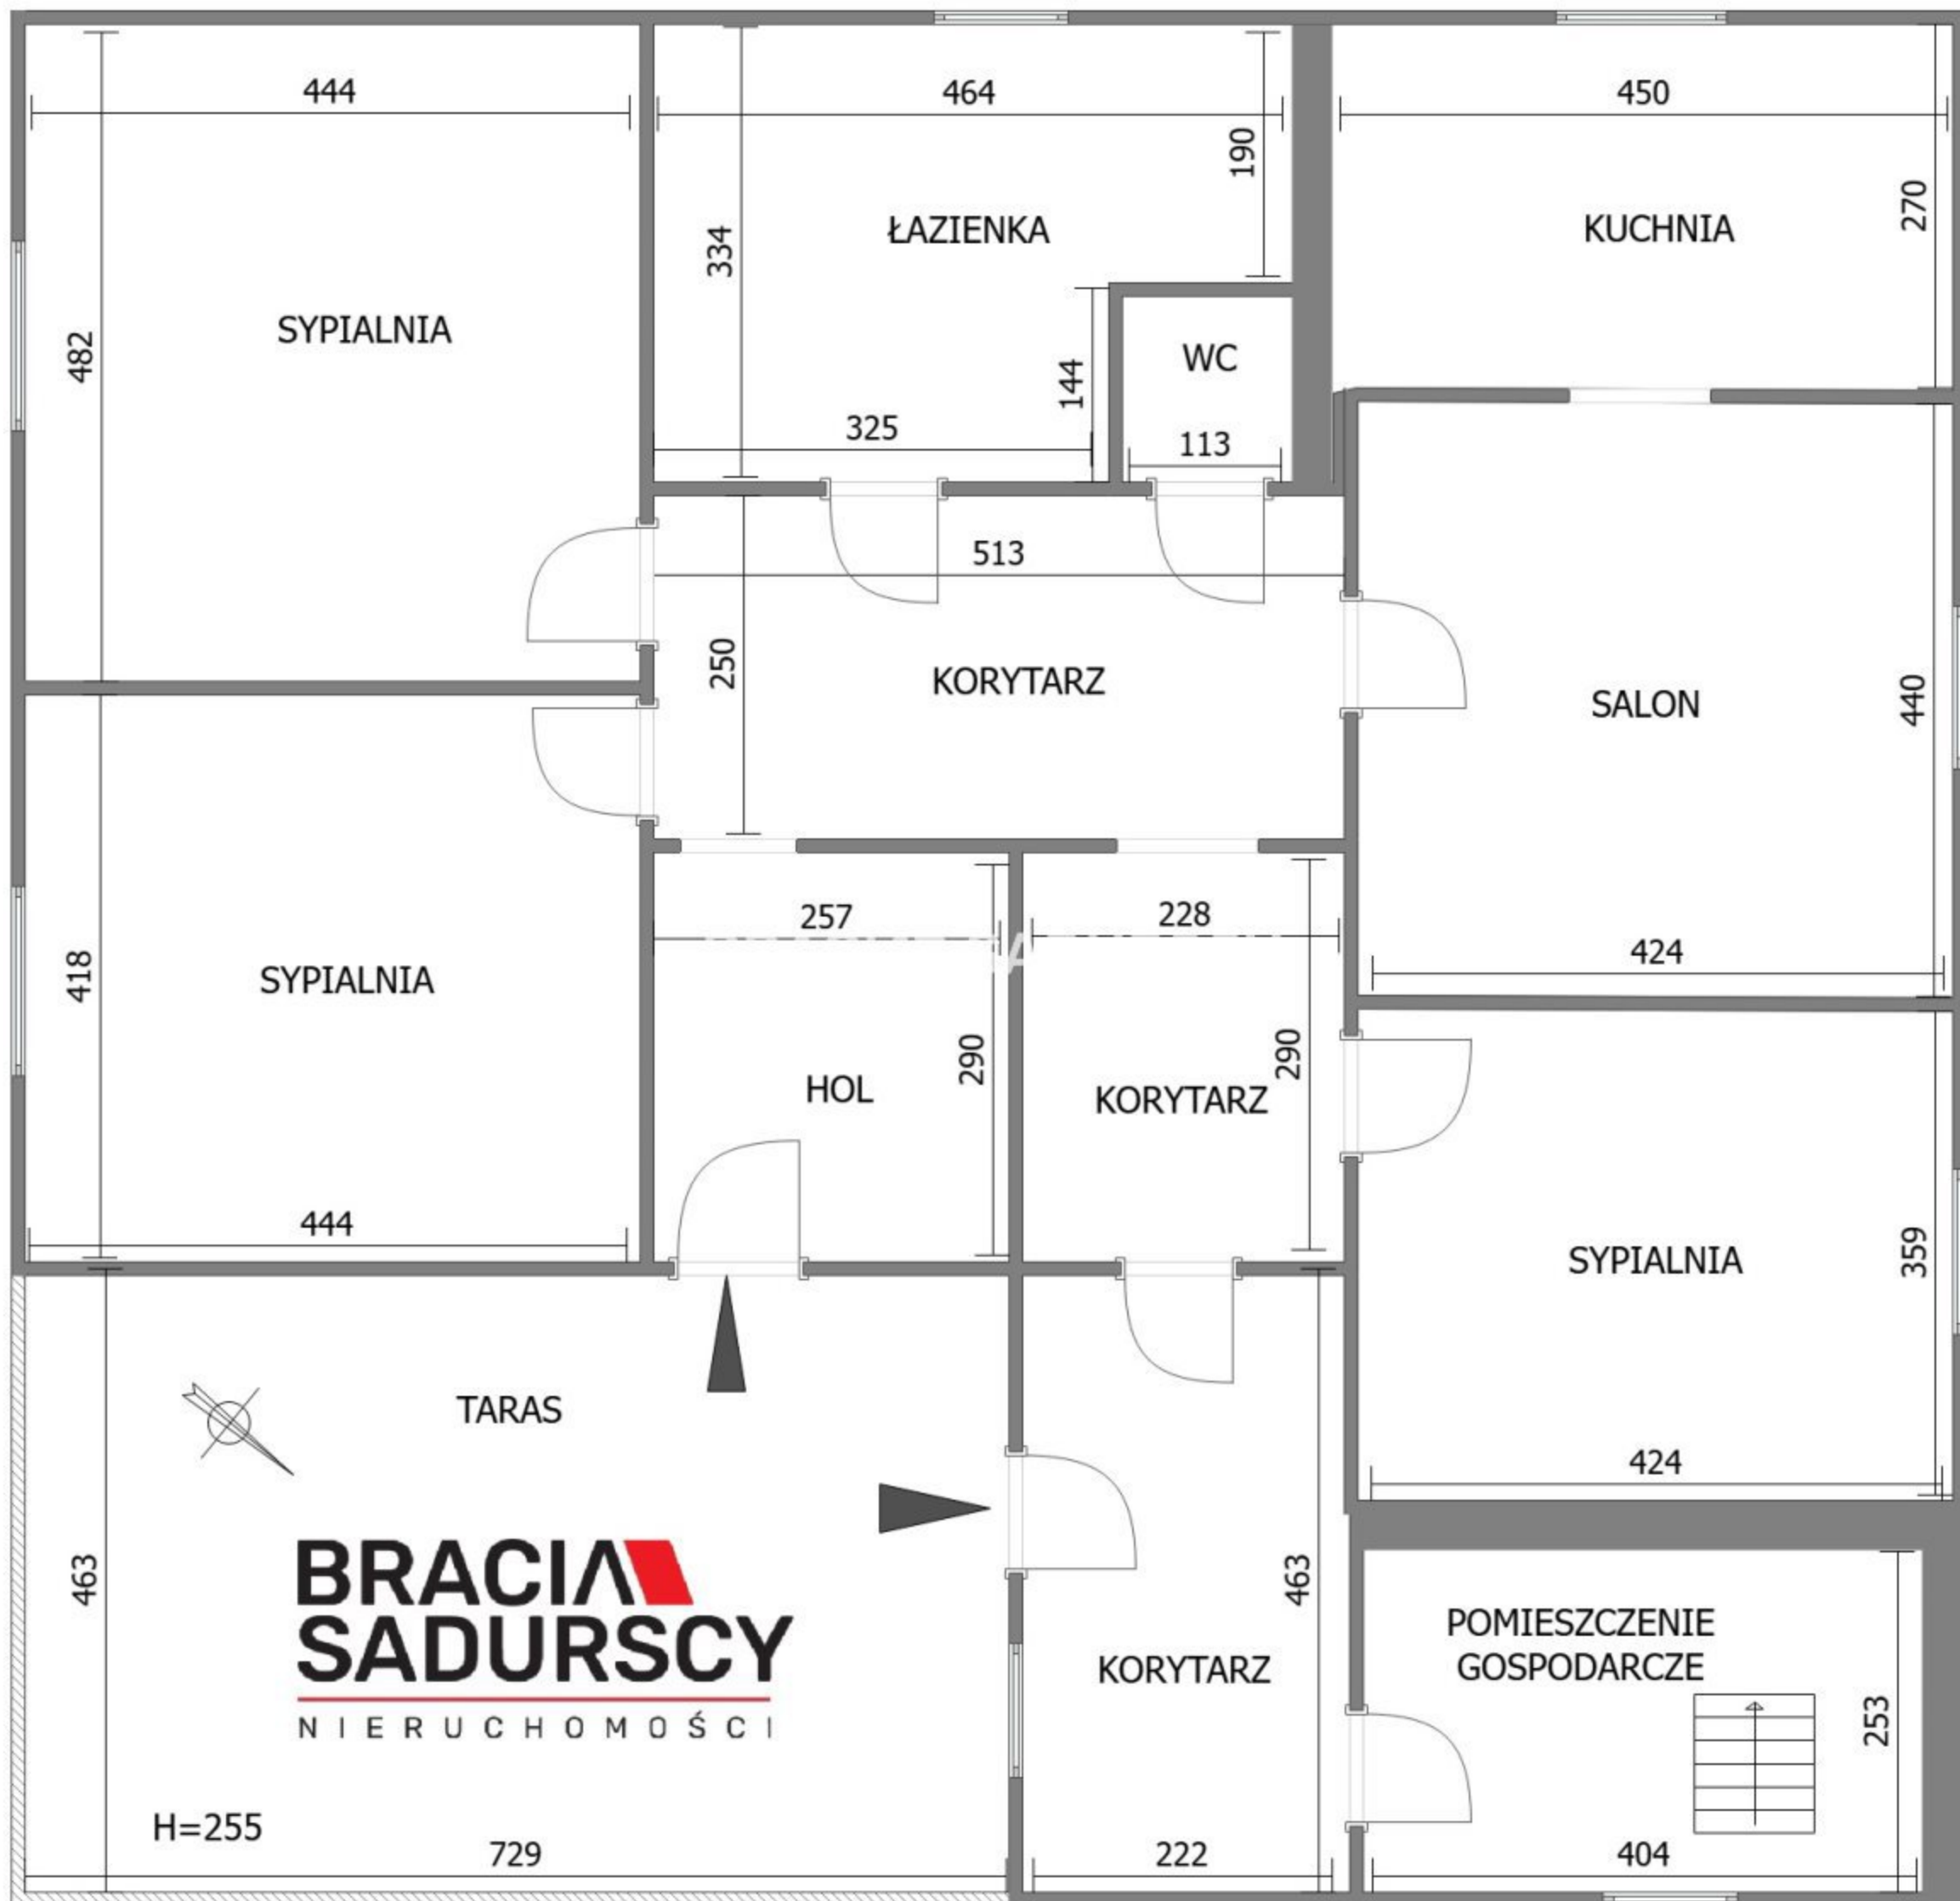

PARTER

**BRACIA  
SADURSCY**  
NIERUCHOMOŚCI

H=255

729

222

404

253