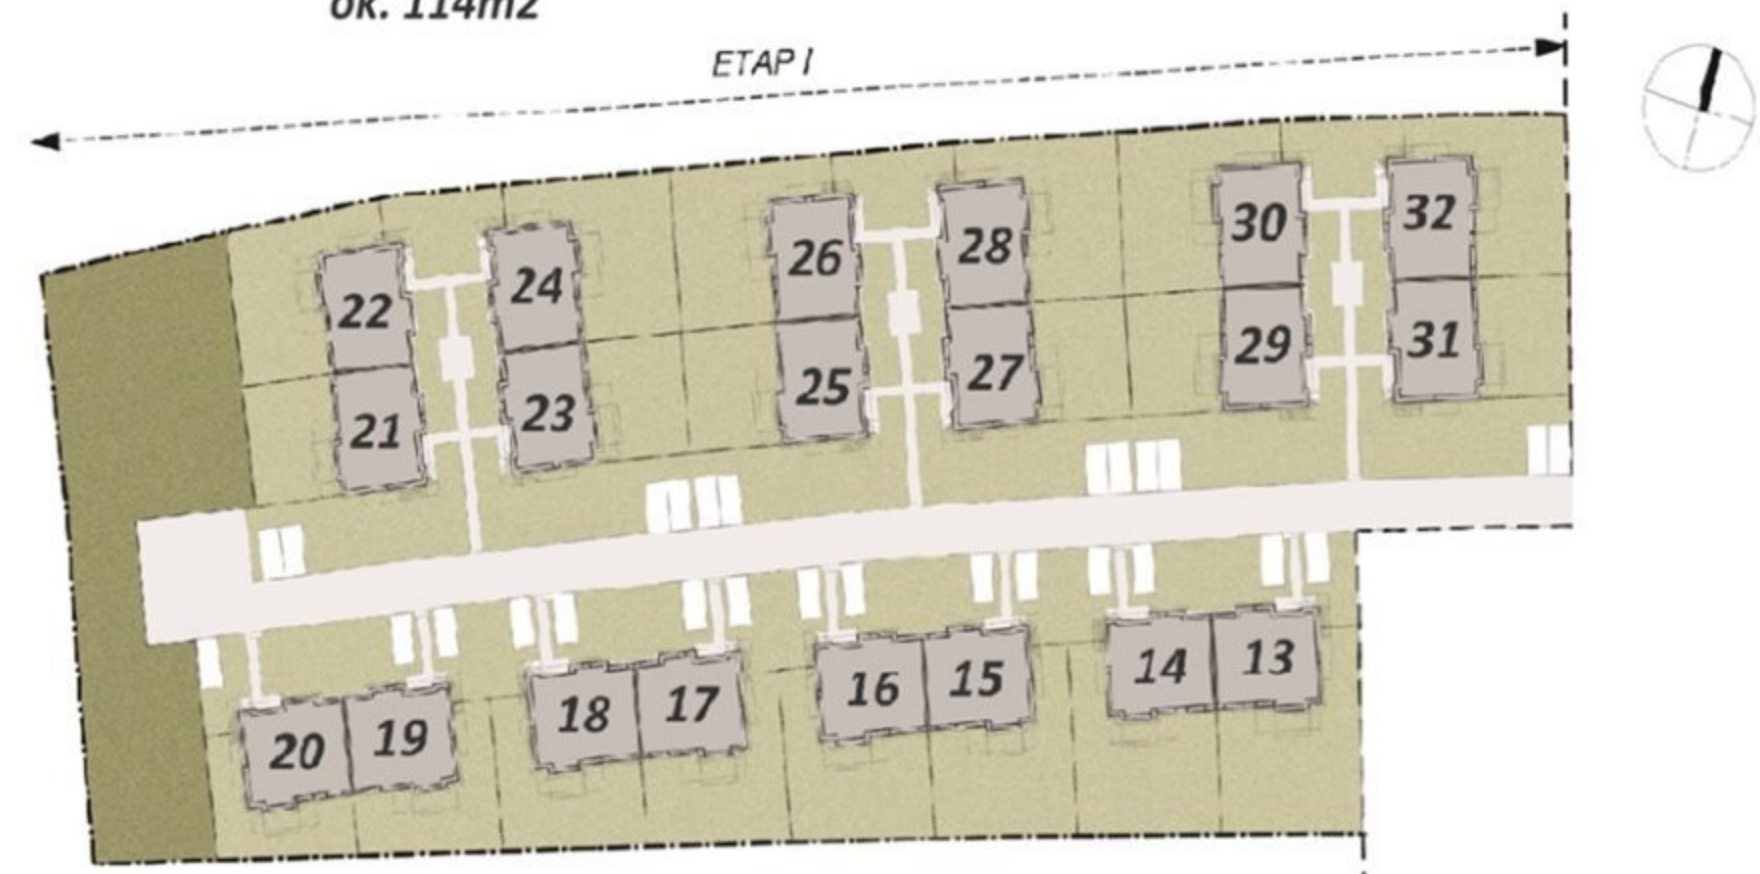

RZUT PARTERU

MIESZKANIE 20A

ZESTAWIENIE POWIERZCHNI PARTER

| | |
|-----------------------|---------------------|
| 0.01 Wiatrołap | 4,59m ² |
| 0.02 Korytarz | 6,40m ² |
| 0.03 Łazienka | 6,79m ² |
| 0.04 Łazienka | 3,79m ² |
| 0.05 Pokój | 13,40m ² |
| 0.06 Pokój | 13,84m ² |
| 0.07 Pokój | 11,27m ² |
| 0.08 Salon z kuchnią | 25,86m ² |
| 0.09 Pom. gospodarcze | 6,92m ² |

POWIERZCHNIA UŻYTKOWA 92,86m²

OGRÓD ok. 114m²

BRACIA
SADURSCY
NIERUCHOMOŚCI

ZAGOSPODAROWANIE TERENU