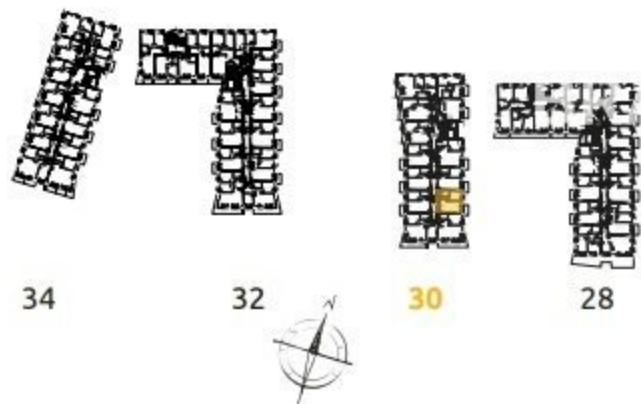

1	POKÓJ + ANEKS KUCHENNY	18.71 m ²
2	POKÓJ	10.53 m ²
3	ŁAZIENKA	4.27 m ²
4	PRZEDPOKÓJ	3.24 m ²
B	BALKON	3.58 m ²

2 POKOJE | 36.75 m²