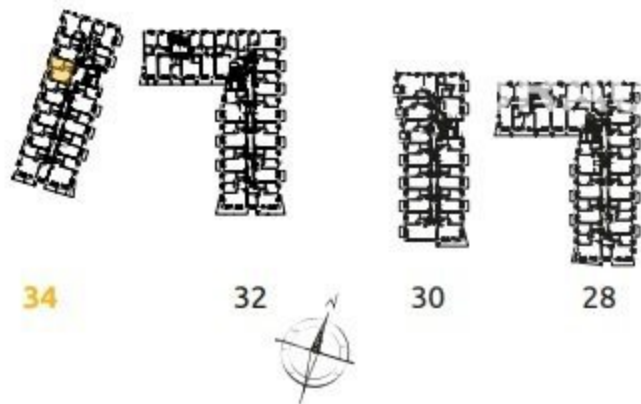

1	POKÓJ + ANEKS KUCHENNY	16.67 m ²
2	POKÓJ	10.65 m ²
3	ŁAZIENKA	4.25 m ²
4	PRZEDPOKÓJ	3.44 m ²
L	LOGGIA	1.63 m ²

2 POKOJE | 35.01 m²