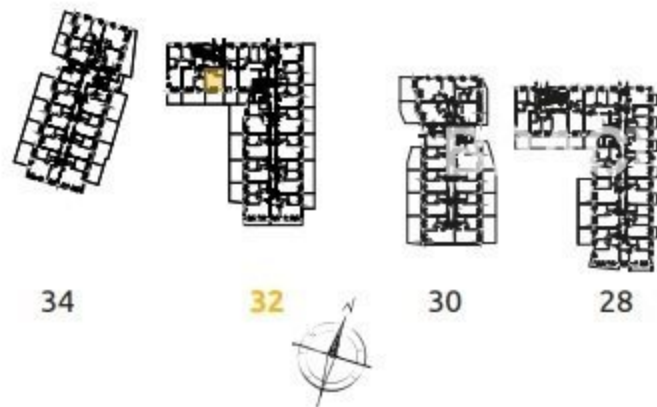

1	POKÓJ + ANEKS KUCHENNY	24.58 m ²
2	ŁAZIENKA	4.33 m ²
O	OGRÓDEK	17.27 m ²

1 POKÓJ | 28.91 m²