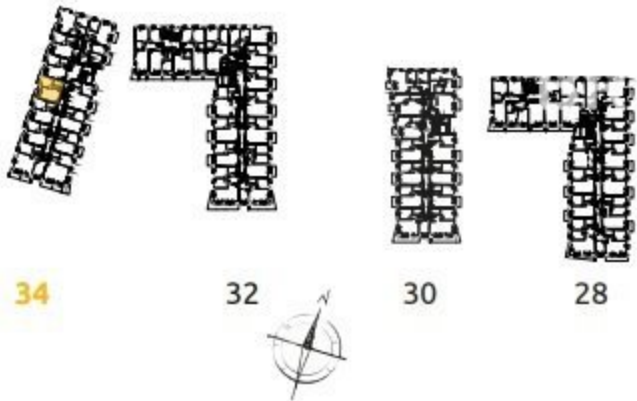

1	POKÓJ + ANEKS KUCHENNY	16.18 m ²
2	POKÓJ	10.60 m ²
3	ŁAZIENKA	4.22 m ²
4	PRZEDPOKÓJ	4.25 m ²
L	LOGGIA	1.63 m ²

2 POKOJE | 35.25 m²