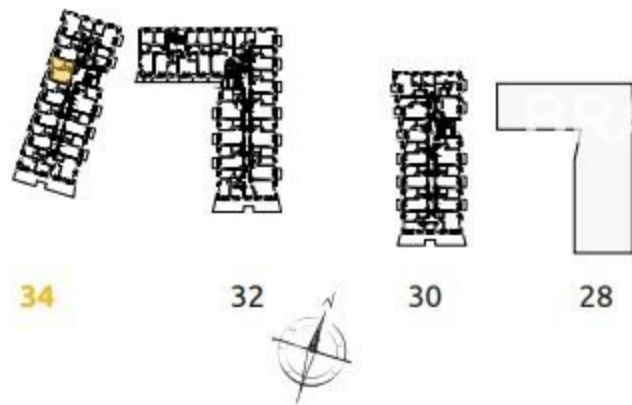

1	POKÓJ + ANEKS KUCHENNY	16.73 m ²
2	POKÓJ	10.65 m ²
3	ŁAZIENKA	4.25 m ²
4	PRZEDPOKÓJ	3.43 m ²
L	LOGGIA	1.63 m ²

2 POKOJE | 35.06 m²