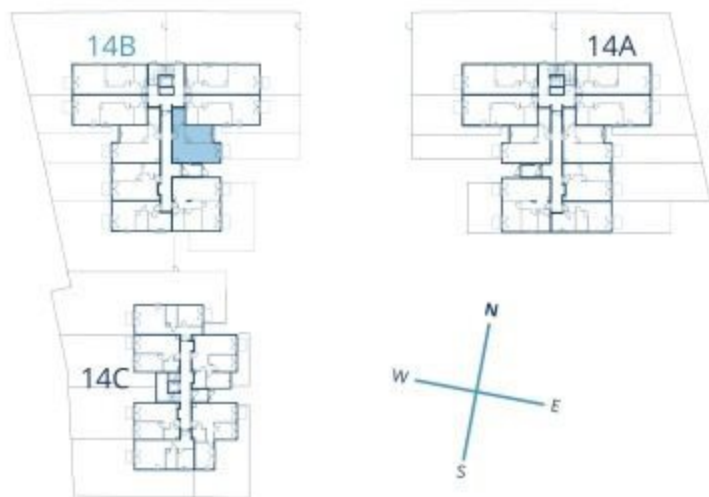

1	POKÓJ + ANEKS KUCHENNY	21.93 m <sup>2</sup>
2	POKÓJ	11.6 m <sup>2</sup>
3	ŁAZIENKA	4.84 m <sup>2</sup>
4	PRZEDPOKÓJ	5.19 m <sup>2</sup>

POWIERZCHNIA  
**43.56 m<sup>2</sup>**

POKOJE  
**2**

OGRÓD  
**47.01 m<sup>2</sup>**