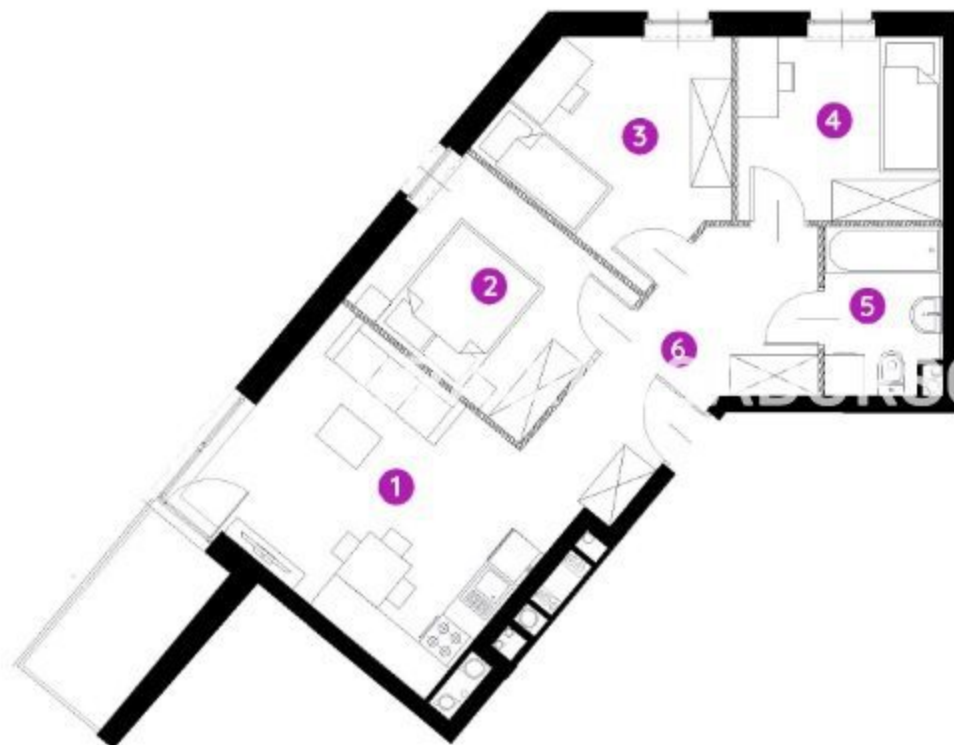

0 1 2 5m

Podziałka podana z tolerancją +/- 5%
Aranżacja mieszkania ma charakter poglądowy.

mieszkanie

2.A.4.06

piętro 4

budynek 2

1. salon z aneksem kuch. 17,18 m²

2. sypialnia 9,20 m²

3. sypialnia 9,65 m²

4. sypialnia 7,99 m²

5. łazienka 3,99 m²

6. przedpokój 9,61 m²

metraż

57,62 m²

balkon

4,50 m²