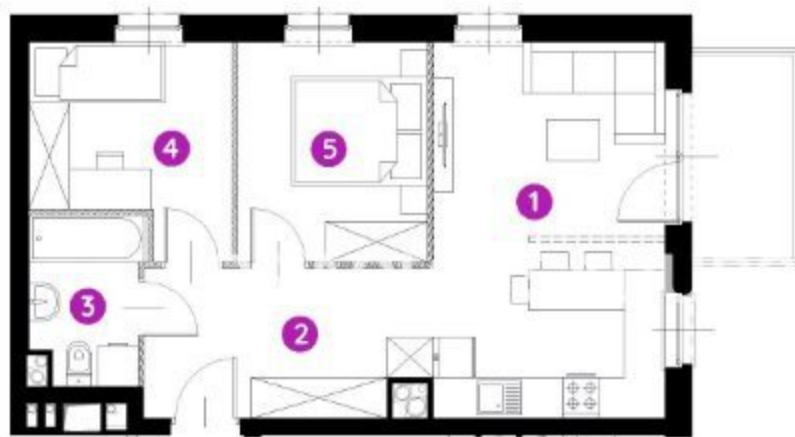

0 1 2 5m

Podziałka podana z tolerancją +/- 5%
Aranżacja mieszkania ma charakter poglądowy.

mieszkanie

2.A.1.01

piętro

1

budynek

2

1. salon z aneksem kuch. **18,66 m²**

2. przedpokój **8,91 m²**

3. łazienka **4,00 m²**

4. sypialnia **8,13 m²**

5. sypialnia **8,92 m²**

metraż

48,62 m²

balkon

4,50 m²