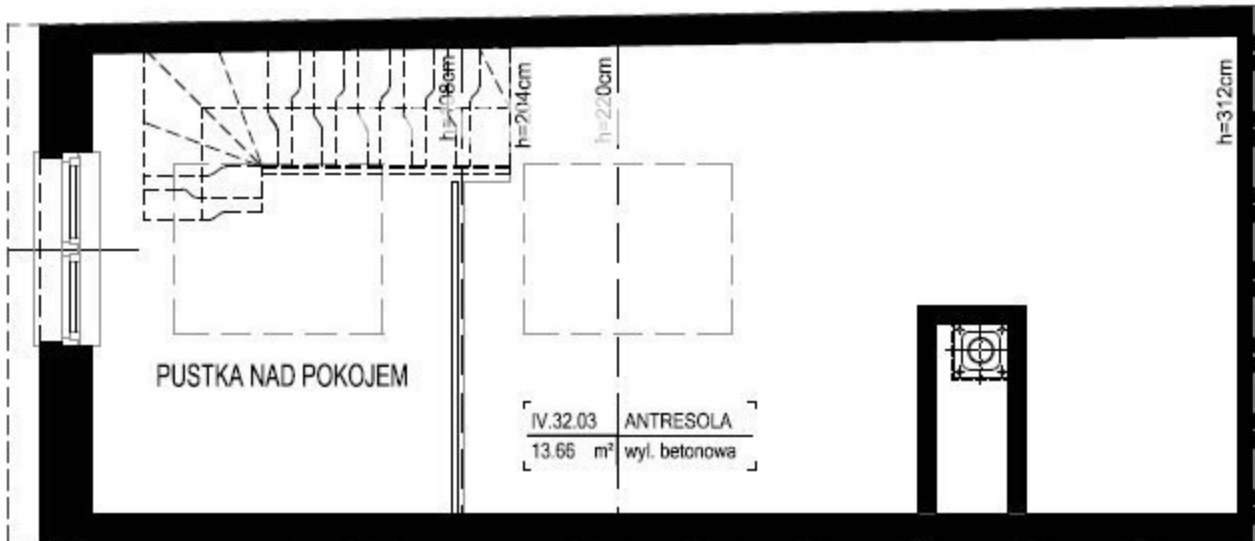

0 0.5 1m

LOKALIZACJA MIESZKANIA

POMIESZCZENIE

	m ²
SALON	22.27 m ²
ŁAZIENKA	3.00 m ²
ANTRESOLA	13.66 m ²
POWIERZCHNIA ŁĄCZNA	38.93 m²