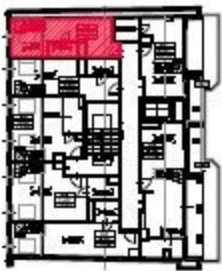

0 0.5 1m

LOKALIZACJA MIESZKANIA

POMIESZCZENIE

	m ²
SALON	22.27 m ²
ŁAZIENKA	3.00 m ²
ANTRESOLA	13.66 m ²
POWIERZCHNIA ŁĄCZNA	38.93 m²