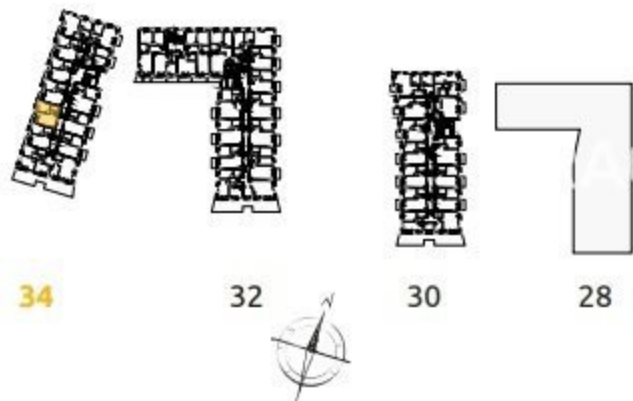

1	POKÓJ + ANEKS KUCHENNY	16.17 m ²
2	POKÓJ	10.65 m ²
3	ŁAZIENKA	4.20 m ²
4	PRZEDPOKÓJ	4.24 m ²
L	LOGGIA	1.63 m ²

2 POKOJE | 35.26 m²