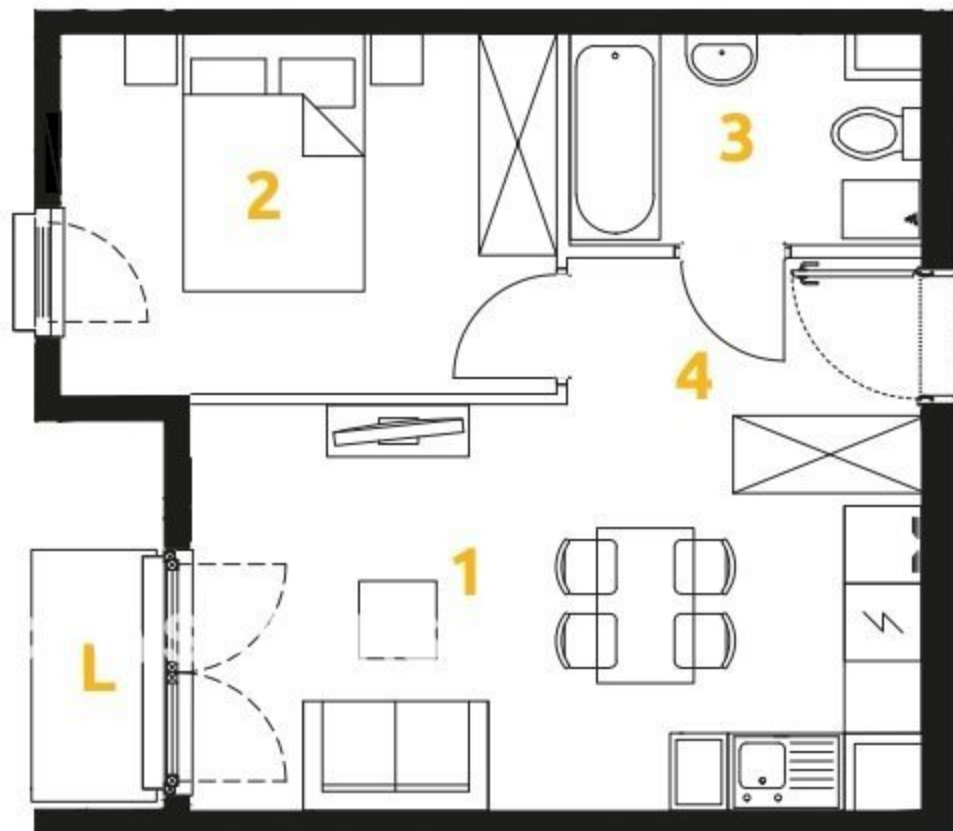

1	POKÓJ + ANEKS KUCHENNY	16.19 m ²
2	POKÓJ	10.64 m ²
3	ŁAZIENKA	4.20 m ²
4	PRZEDPOKÓJ	4.23 m ²
L	LOGGIA	1.63 m ²

34

32

30

28

2 POKOJE | 35.26 m²