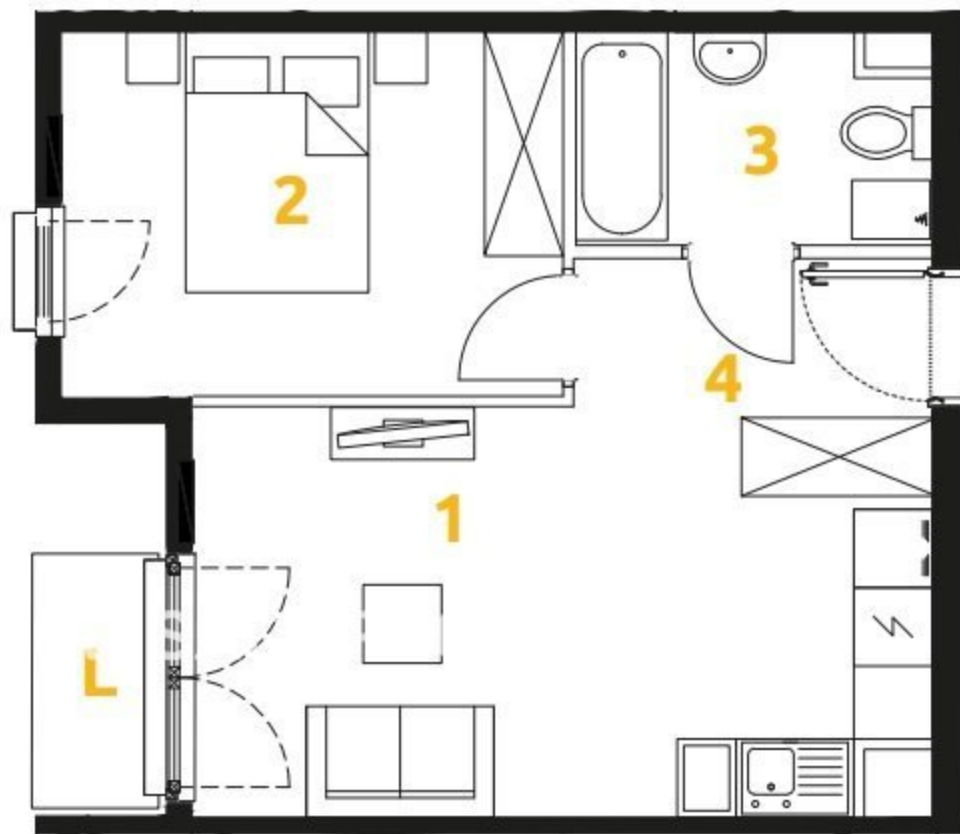

1	POKÓJ + ANEKS KUCHENNY	16.17 m <sup>2</sup>
2	POKÓJ	10.65 m <sup>2</sup>
3	ŁAZIENKA	4.20 m <sup>2</sup>
4	PRZEDPOKÓJ	4.24 m <sup>2</sup>
L	LOGGIA	1.63 m <sup>2</sup>

2 POKOJE | 35.26m<sup>2</sup>