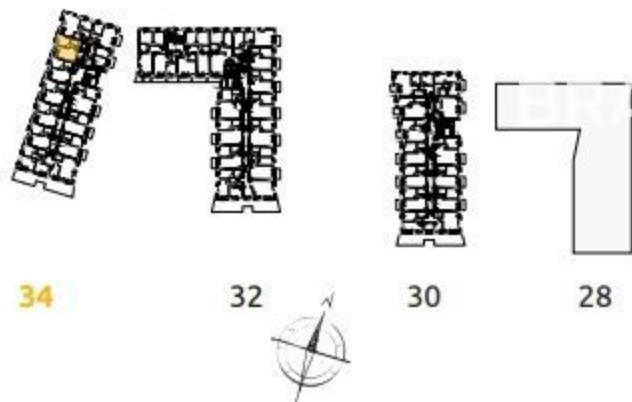

1	POKÓJ + ANEKS KUCHENNY	16.17 m <sup>2</sup>
2	POKÓJ	10.65 m <sup>2</sup>
3	ŁAZIENKA	4.20 m <sup>2</sup>
4	PRZEDPOKÓJ	4.24 m <sup>2</sup>
L	LOGGIA	1.63 m <sup>2</sup>

2 POKOJE | 35.26m<sup>2</sup>