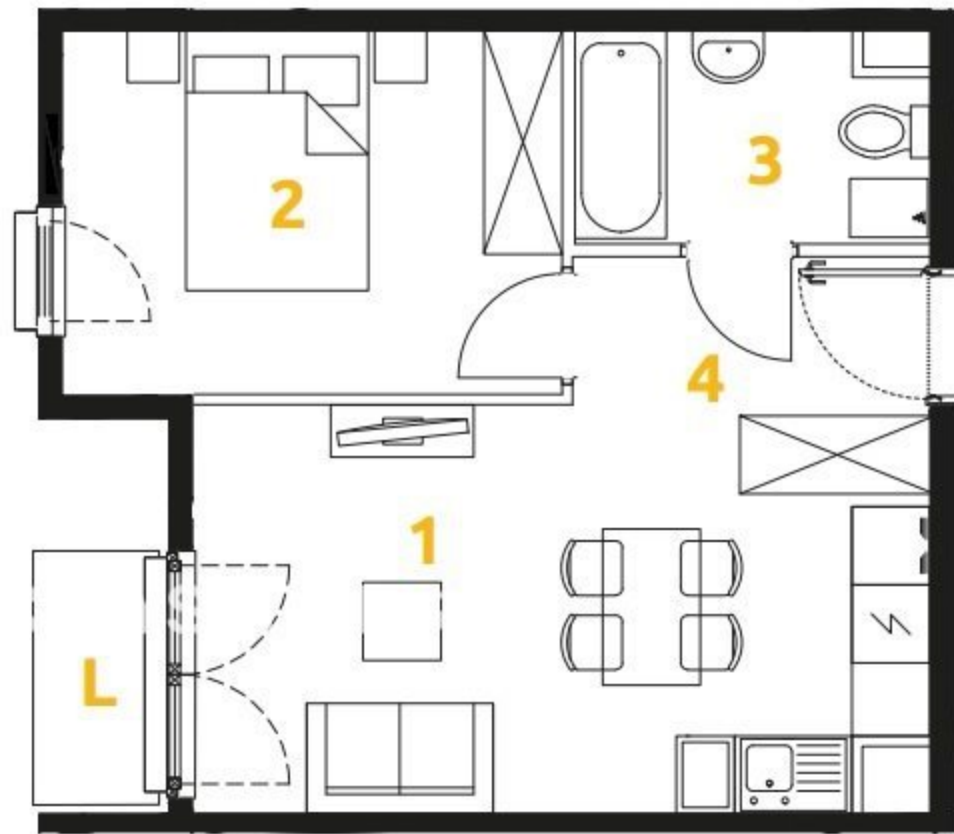

1	POKÓJ + ANEKS KUCHENNY	16.16 m ²
2	POKÓJ	10.65 m ²
3	ŁAZIENKA	4.20 m ²
4	PRZEDPOKÓJ	4.25 m ²
L	LOGGIA	1.63 m ²

34

32

30

28

2 POKOJE | 35.26m²