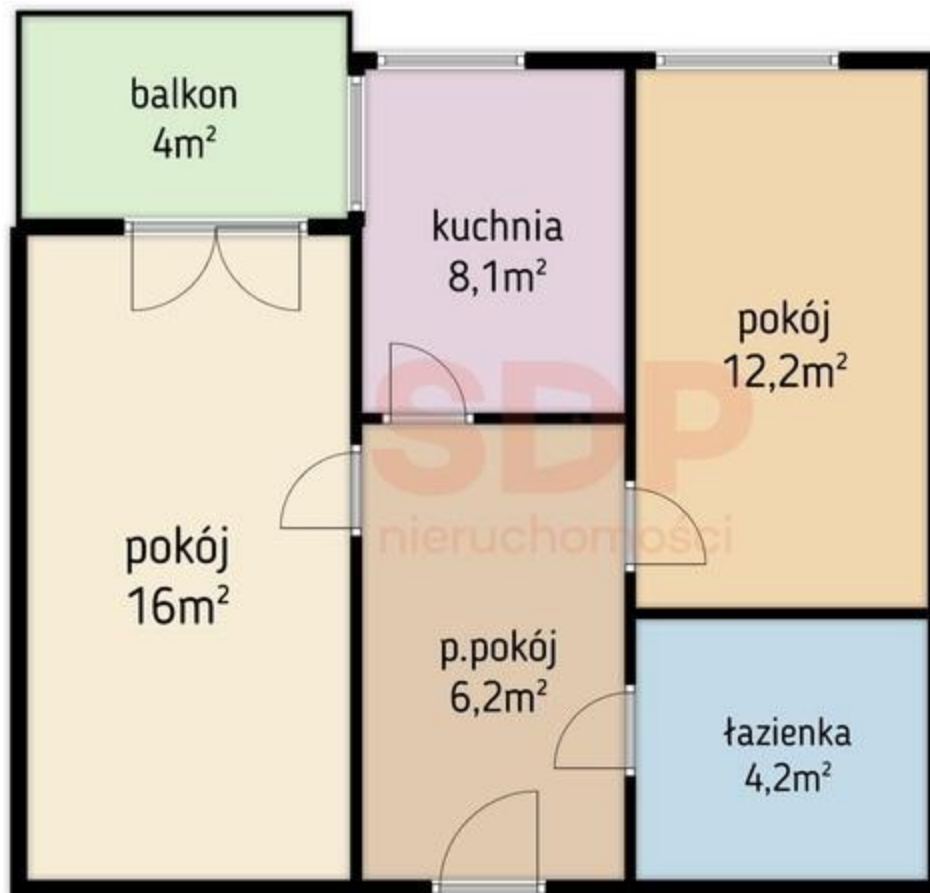

rzut poglądowy
powierzchnia łączna (z kw): 50,34m²

▲
wejście