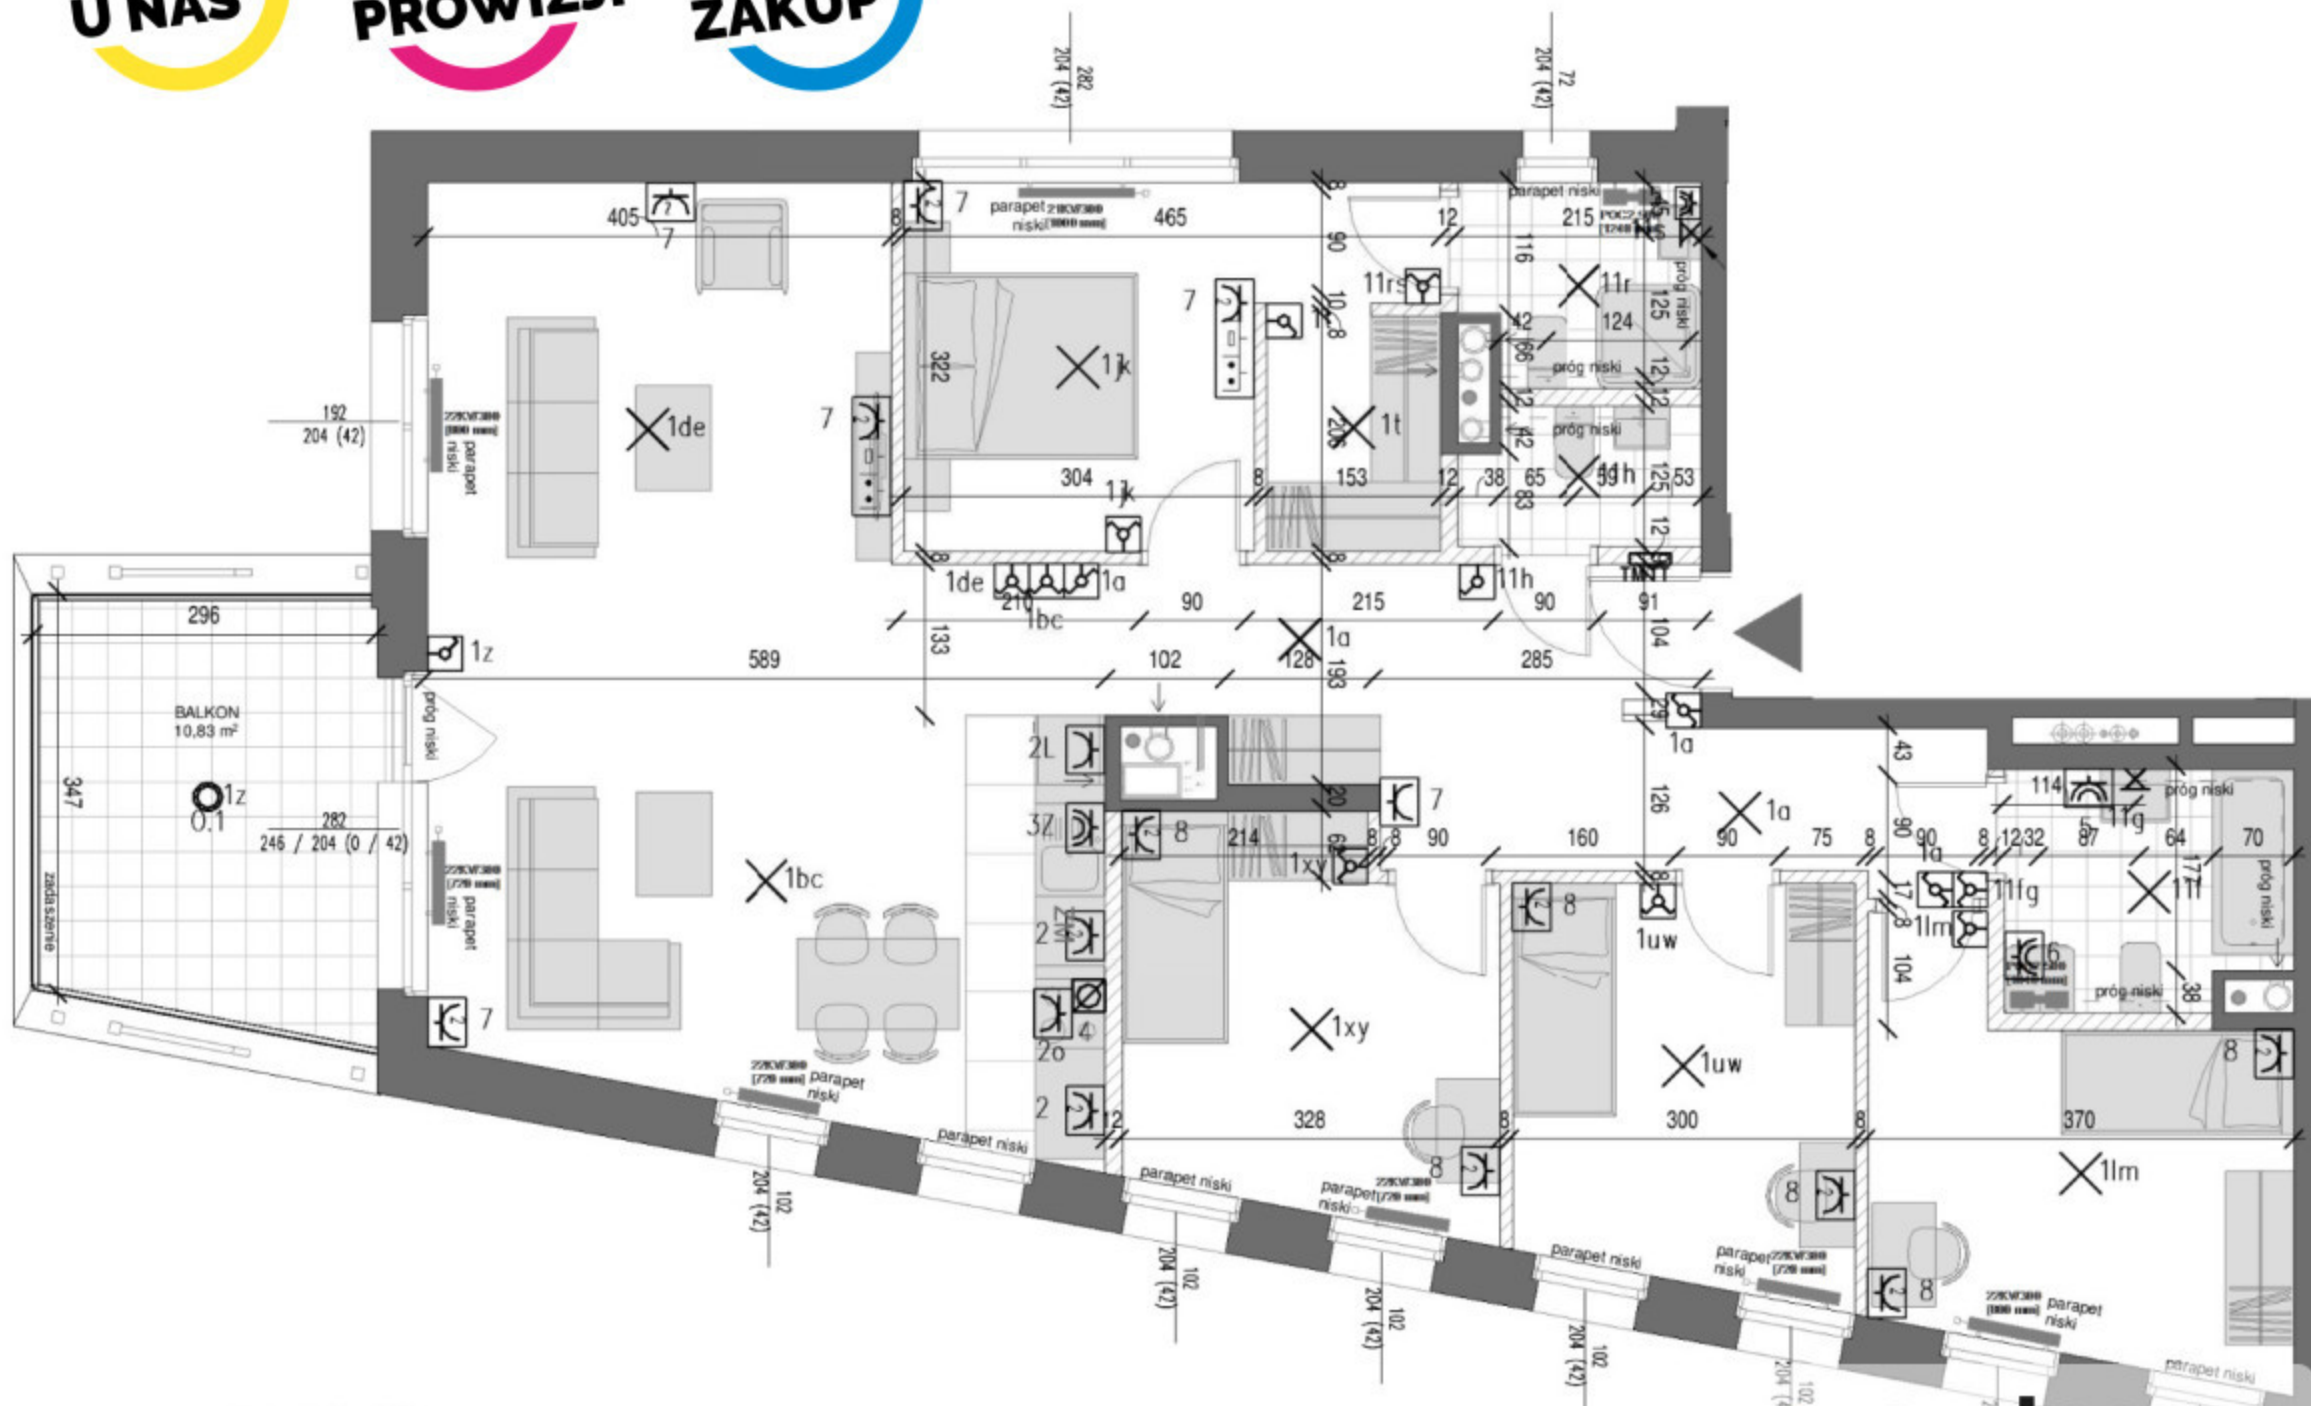

**TYLKO
U NAS**

**KUP BEZ
PROWIZJI**

**BEZPIECZNY
ZAKUP**

H mieszkania - 2,70 m

* opis "próg niski" w łazienkach i WC - jest to przebieg poziomego odcinka rury kanalizacyjnej

Ścianki działowe o powierzchni 4,56 m² nadające się do demontażu

Lokal wyposażony w instalację do podłączenia klimatyzacji

partnerzy
nieruchomości