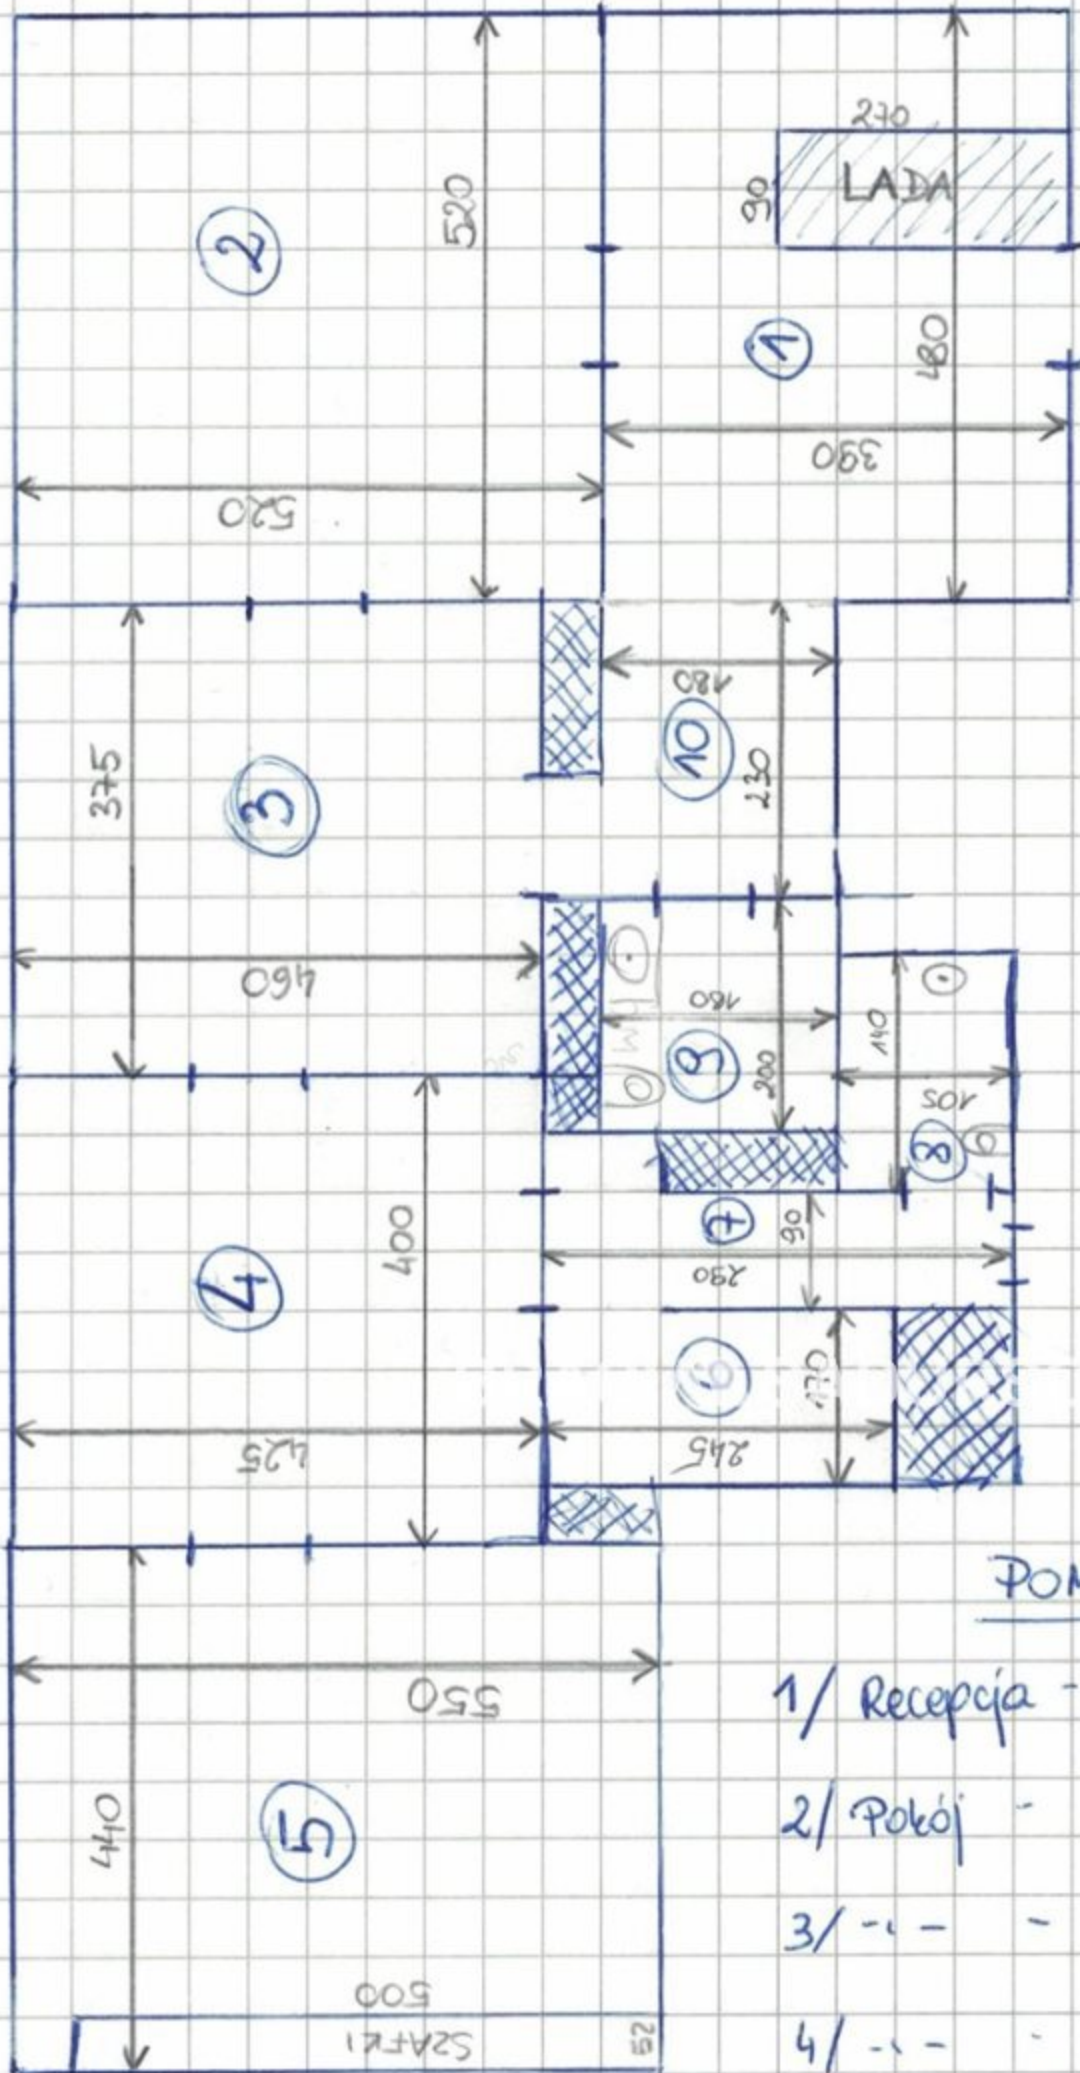

ul. Topolowa

ul. Arigońska

POMIESZCZENIA:

- 1/ Recepcja - wym. 480 x 390 cm
- 2/ Pokój - wym. 520 x 520 cm
- 3/ - - - - - wym. 375 x 460 cm
- 4/ - - - - - wym. 400 x 425 cm
- 5/ - - - - - wym. 440 x 550 cm
- 6/ Kuchnia - wym. 170 x 245 cm
- 7/ Korytarz - wym. 90 x 290 cm
- 8/ WC - wym. 105 x 140 cm
- 9/ WC - wym. 180 x 200 cm
- 10/ Korytarz - wym. 180 x 230 cm