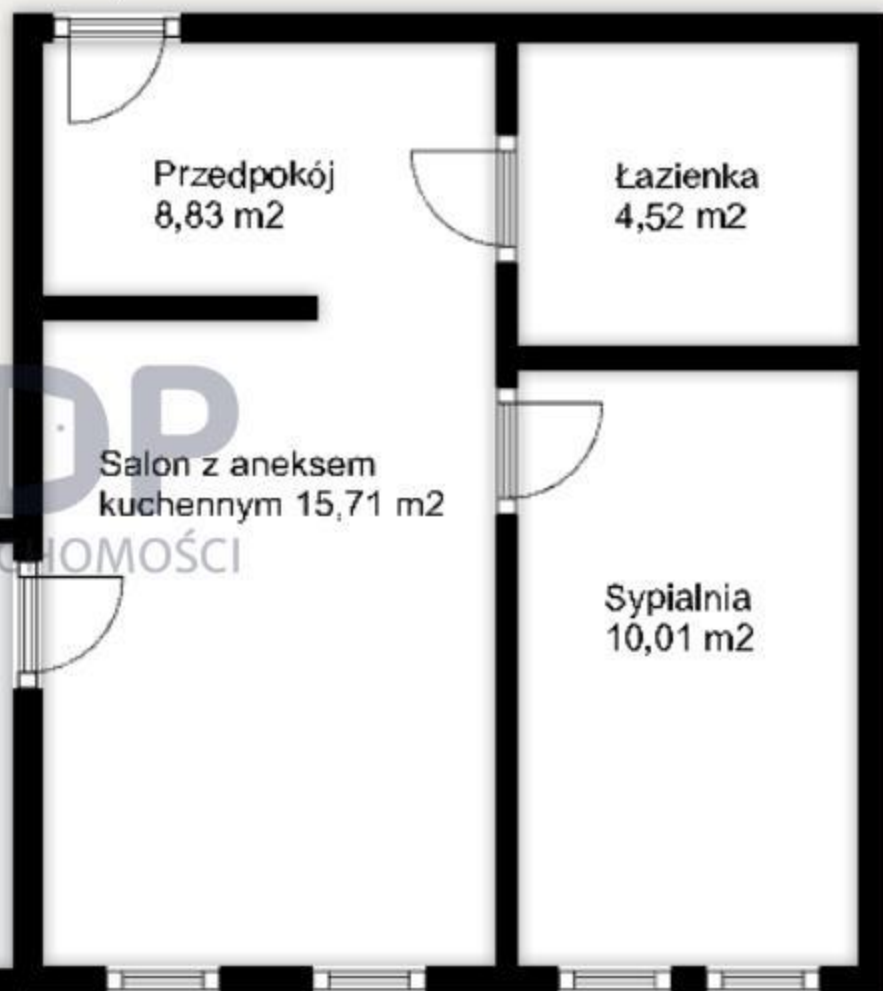

SDP
NIERUCHOMOŚCI

Taras 32 m²

Przedpokój
8,83 m²

Łazienka
4,52 m²

Salon z aneksem
kuchennym 15,71 m²

Sypialnia
10,01 m²