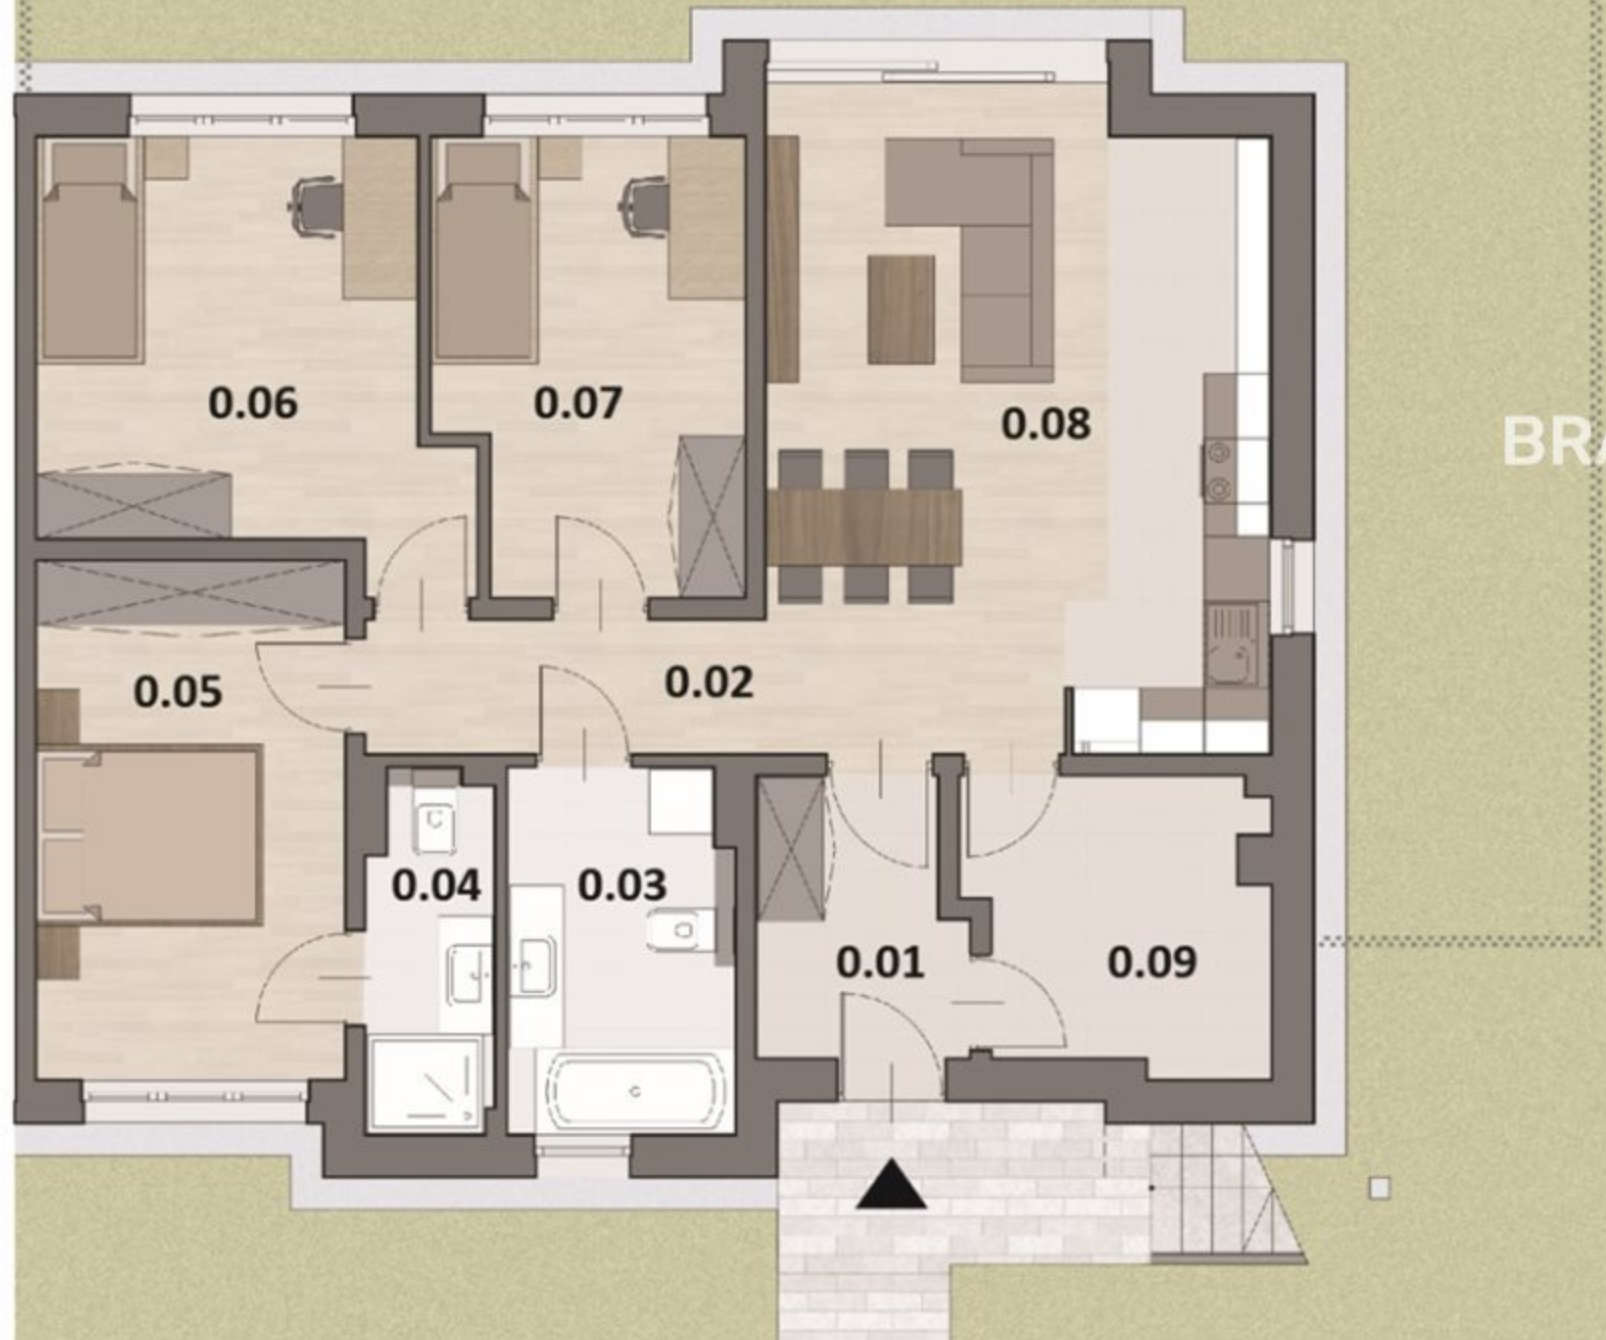

MIESZKANIE 23A

ZESTAWIENIE POWIERZCHNI PARTER

0.01 Wiatrołap	4,59m ²
0.02 Korytarz	6,40m ²
0.03 Łazienka	6,79m ²
0.04 Łazienka	3,79m ²
0.05 Pokój	13,40m ²
0.06 Pokój	13,84m ²
0.07 Pokój	11,27m ²
0.08 Salon z kuchnią	25,86m ²
0.09 Pom. gospodarcze	6,92m ²

POWIERZCHNIA UŻYTKOWA 92,86m²

OGRÓD ok. 123m²

BRACIA
SADURSCY
NIERUCHOMOŚCI

OGRÓD
ok. 123 m²

RZUT PARTERU

ZAGOSPODAROWANIE TERENU

0 1 2 3 4 5m