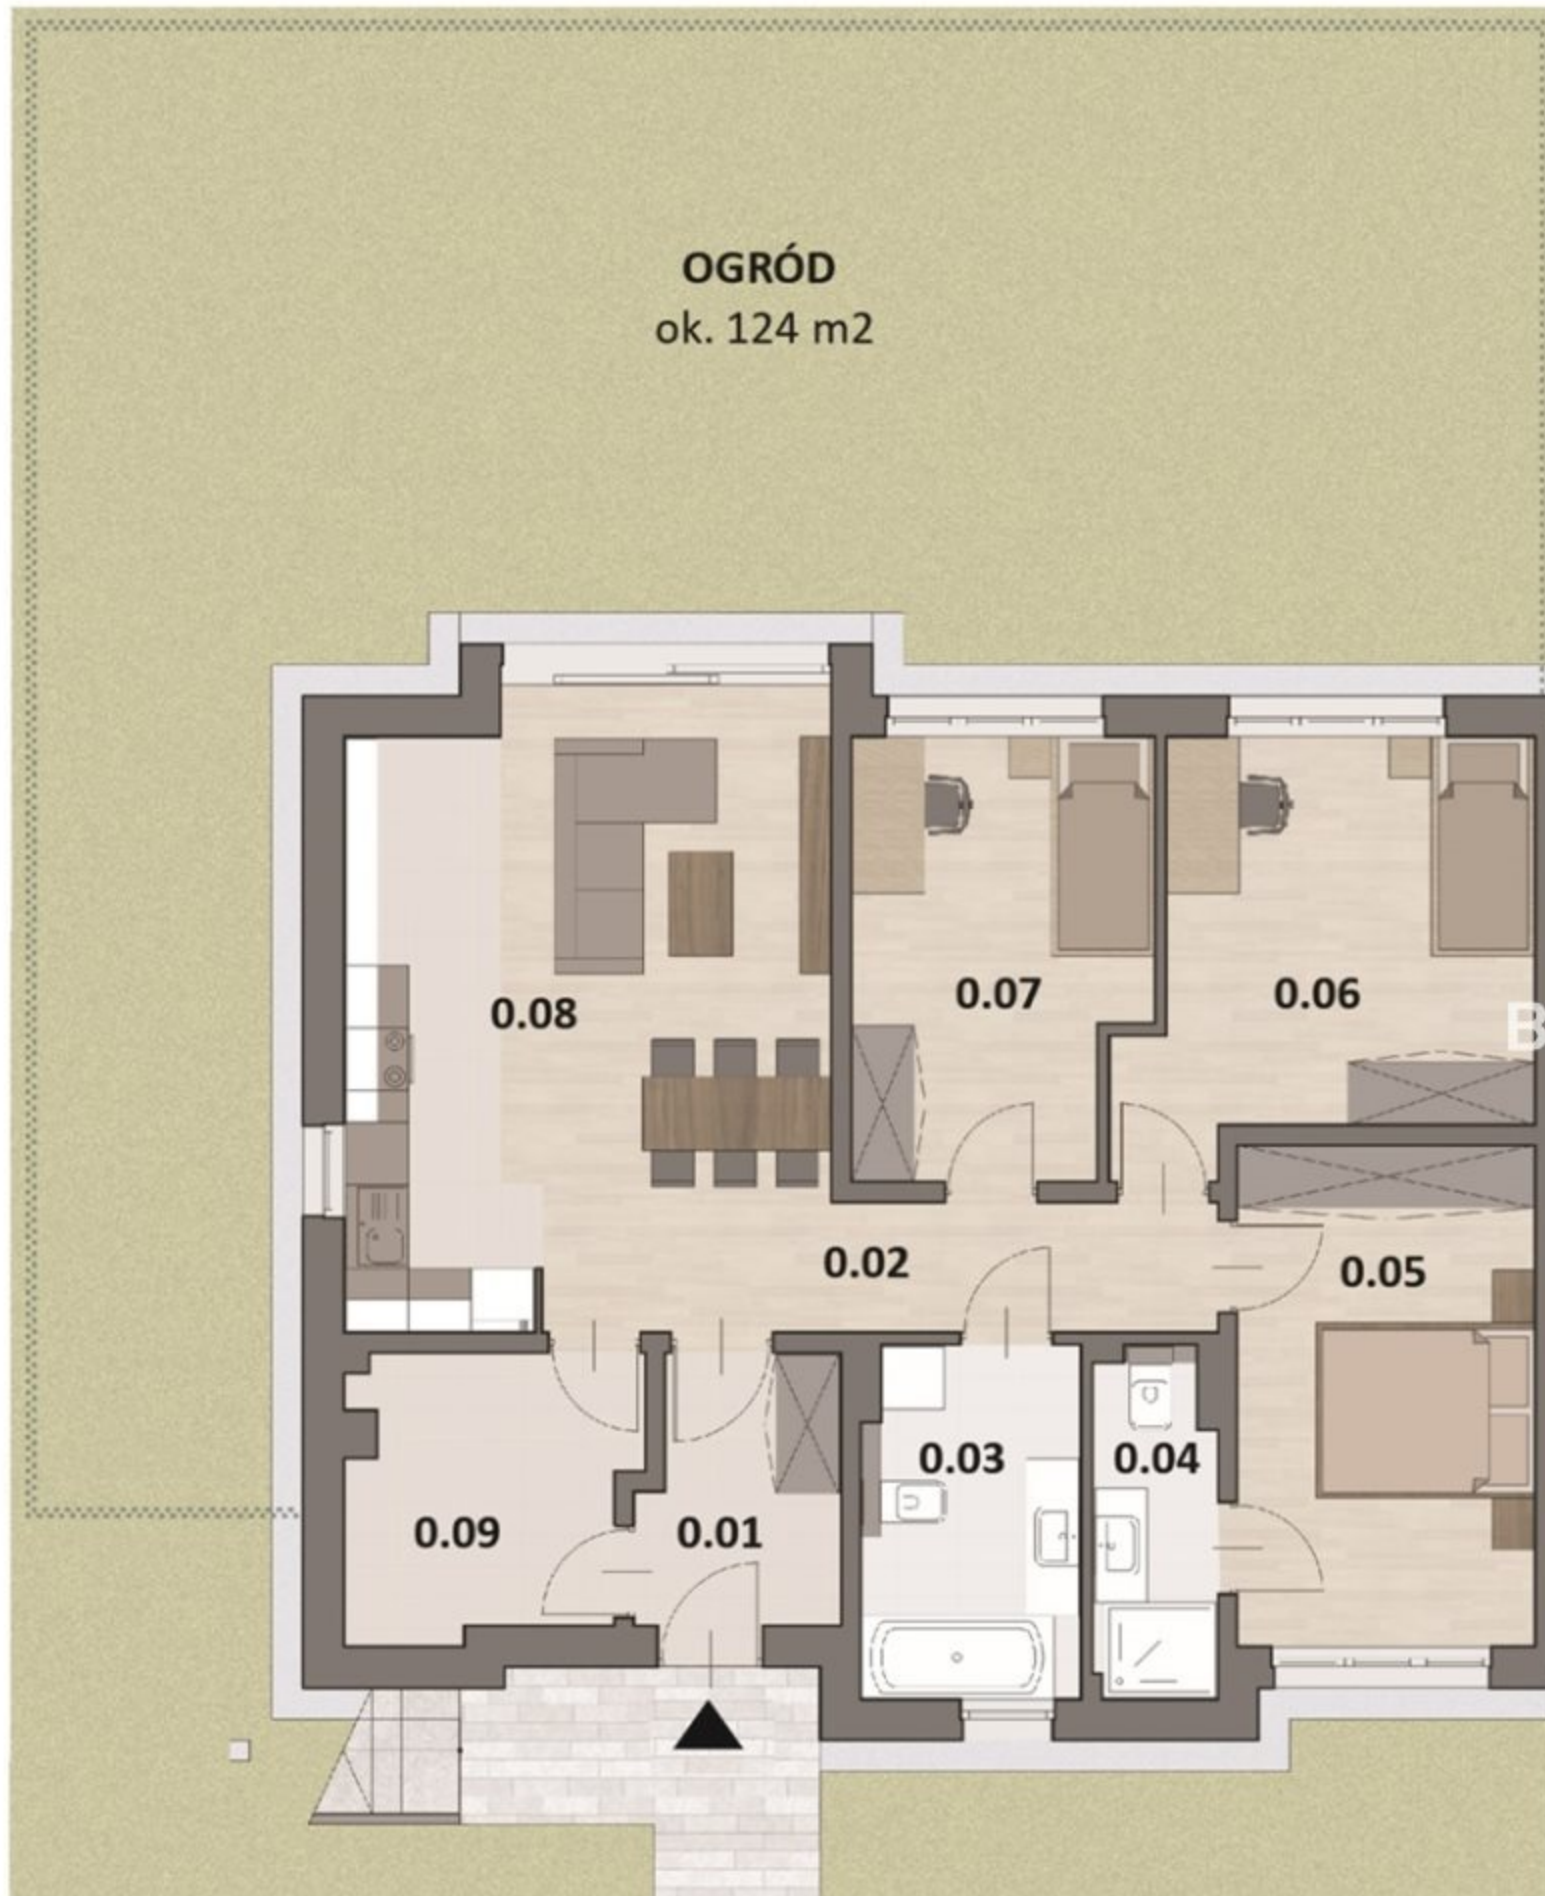

MIESZKANIE 21A

ZESTAWIENIE POWIERZCHNI PARTER

0.01 Wiatrołap	4,59m ²
0.02 Korytarz	6,40m ²
0.03 Łazienka	6,79m ²
0.04 Łazienka	3,79m ²
0.05 Pokój	13,40m ²
0.06 Pokój	13,84m ²
0.07 Pokój	11,27m ²
0.08 Salon z kuchnią	25,86m ²
0.09 Pom. gospodarcze	6,92m ²

POWIERZCHNIA UŻYTKOWA 92,86m²

OGRÓD ok. 124m²

BRACIA
SADURSCY
NIERUCHOMOŚCI

RZUT PARTERU

ZAGOSPODAROWANIE TERENU