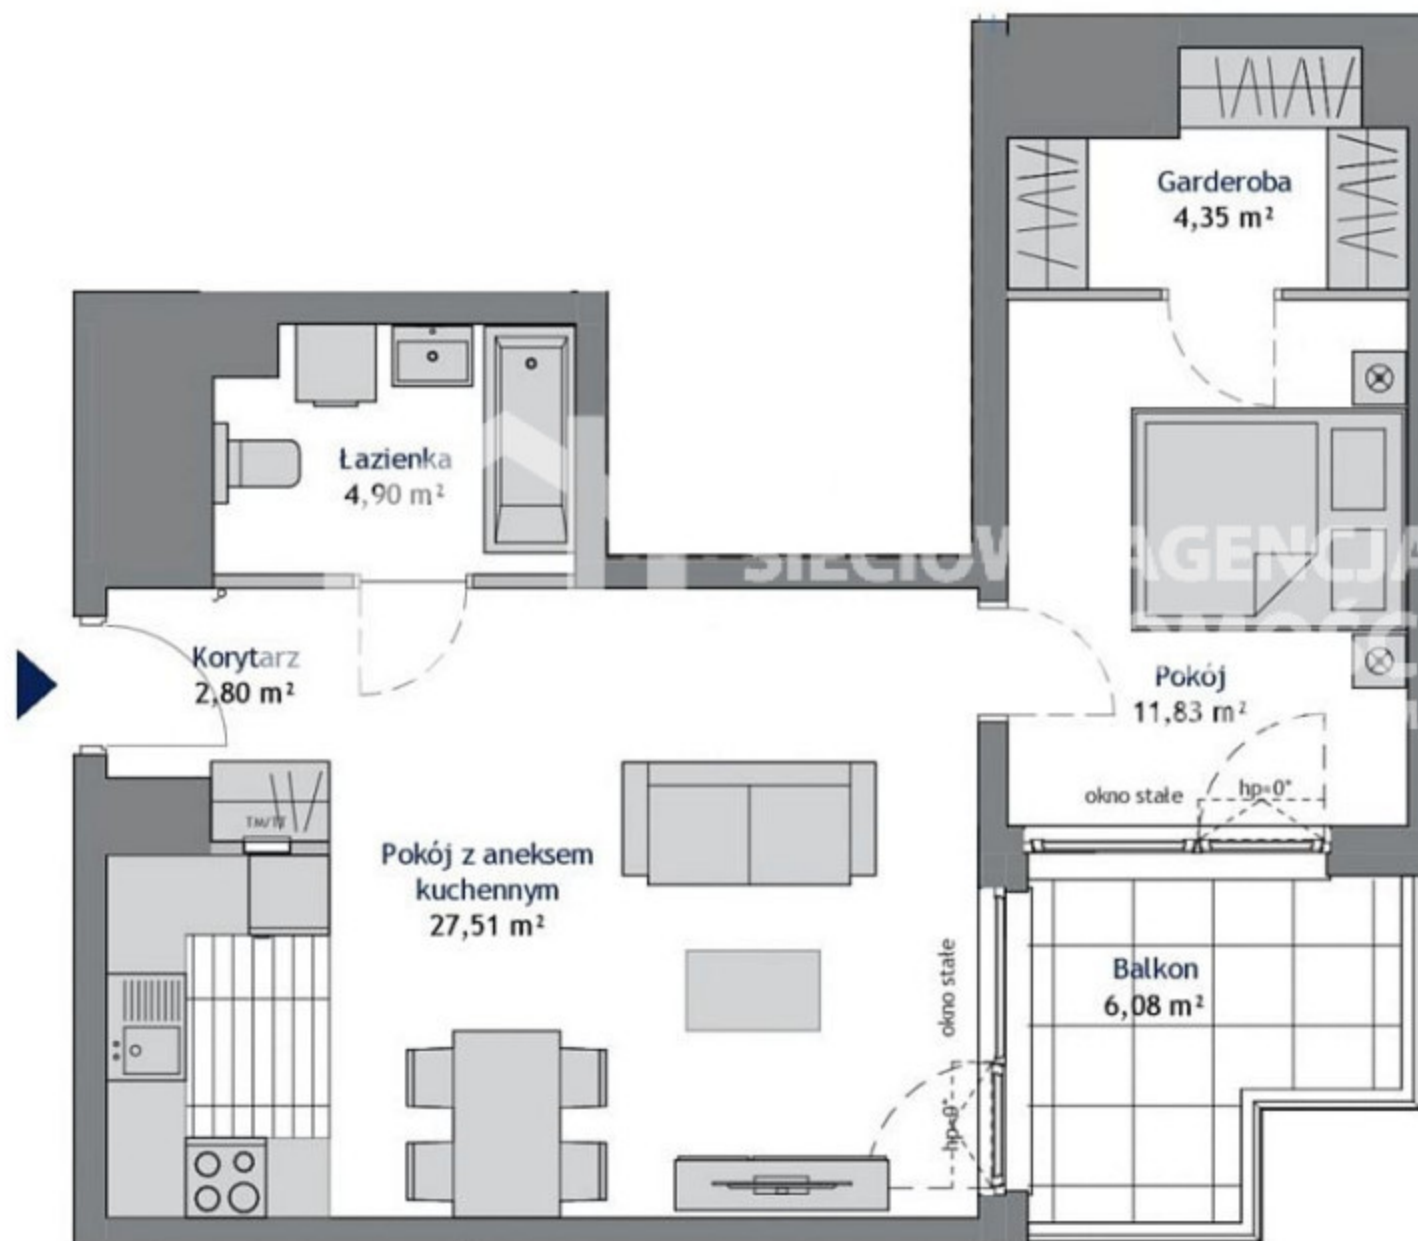

MIESZKANIE B.1.10

POWIERZCHNIA: 51,39 m² PIĘTRO: 1 POKOJE: 2

BUDYNEK B

Powierzchnia użytkowa projektowana.
Informacja nie stanowi oferty w rozumieniu art. 66 kc.
* skrzydło otwieralne od h=45cm