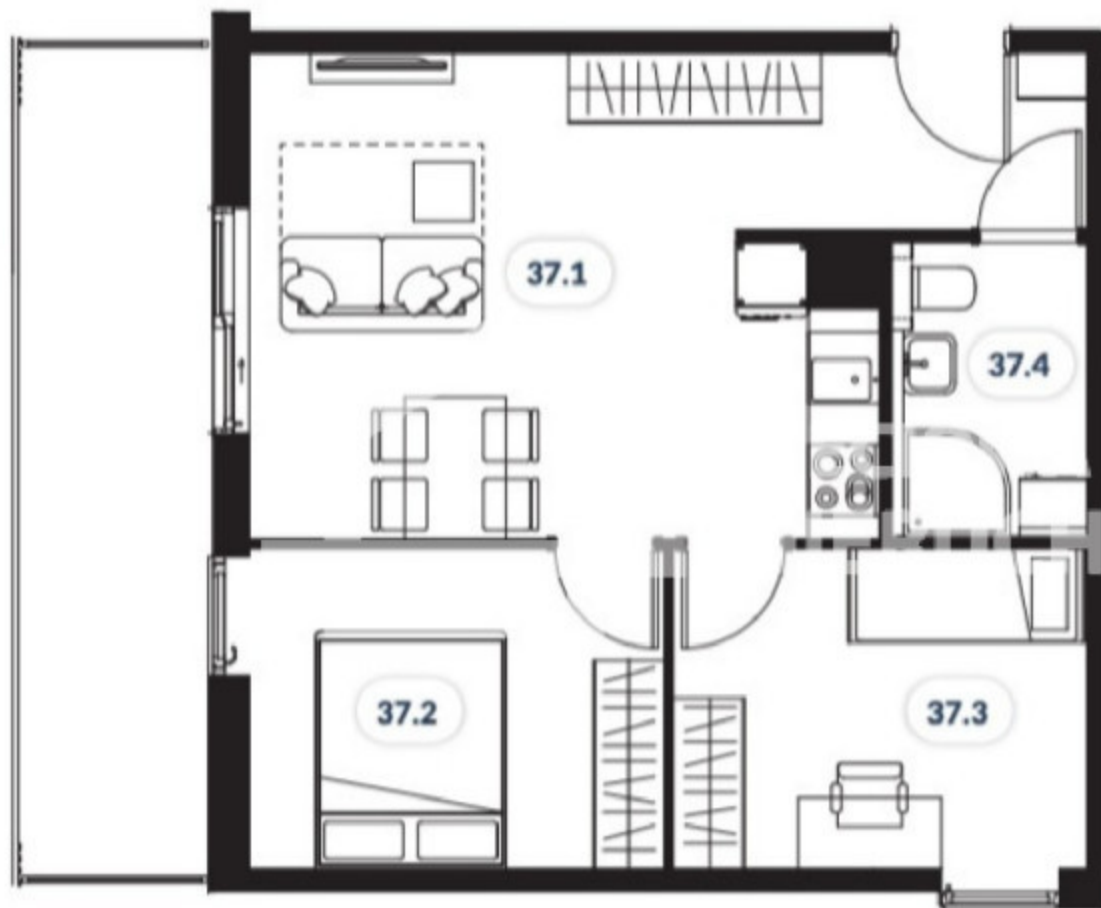

			LOKAL 37
1 piętro	46.99 m²	3 pokoje	balkon

Rzut lokalu

NR	POMIESZCZENIE	POWIERZCHNIA
37.1	Salon z aneksem	23.98 m ²
37.2	Pokój	9.50 m ²
37.3	Pokój	9.43 m ²
37.4	Łazienka	4.08 m ²
SUMA		46.99 m²
Balkon		11.26 m²