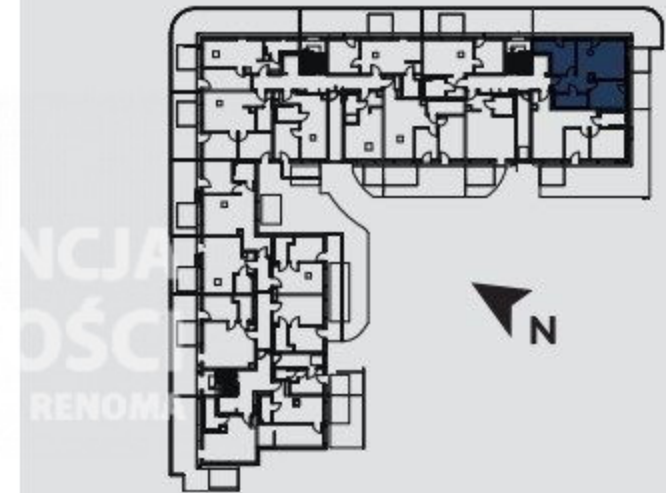

LOKAL 56

Parter

52.19 m²

3 pokoje

ogródek

NR	POMIESZCZENIE	POWIERZCHNIA
56.1	Przedpokój	6.36 m ²
56.2	Pokój	11.00 m ²
56.3	Salon z aneksem	19.02 m ²
56.4	Pokój	10.41 m ²
56.5	Łazienka	5.40 m ²
SUMA		52.19 m²
Ogródek		49.23 m ²