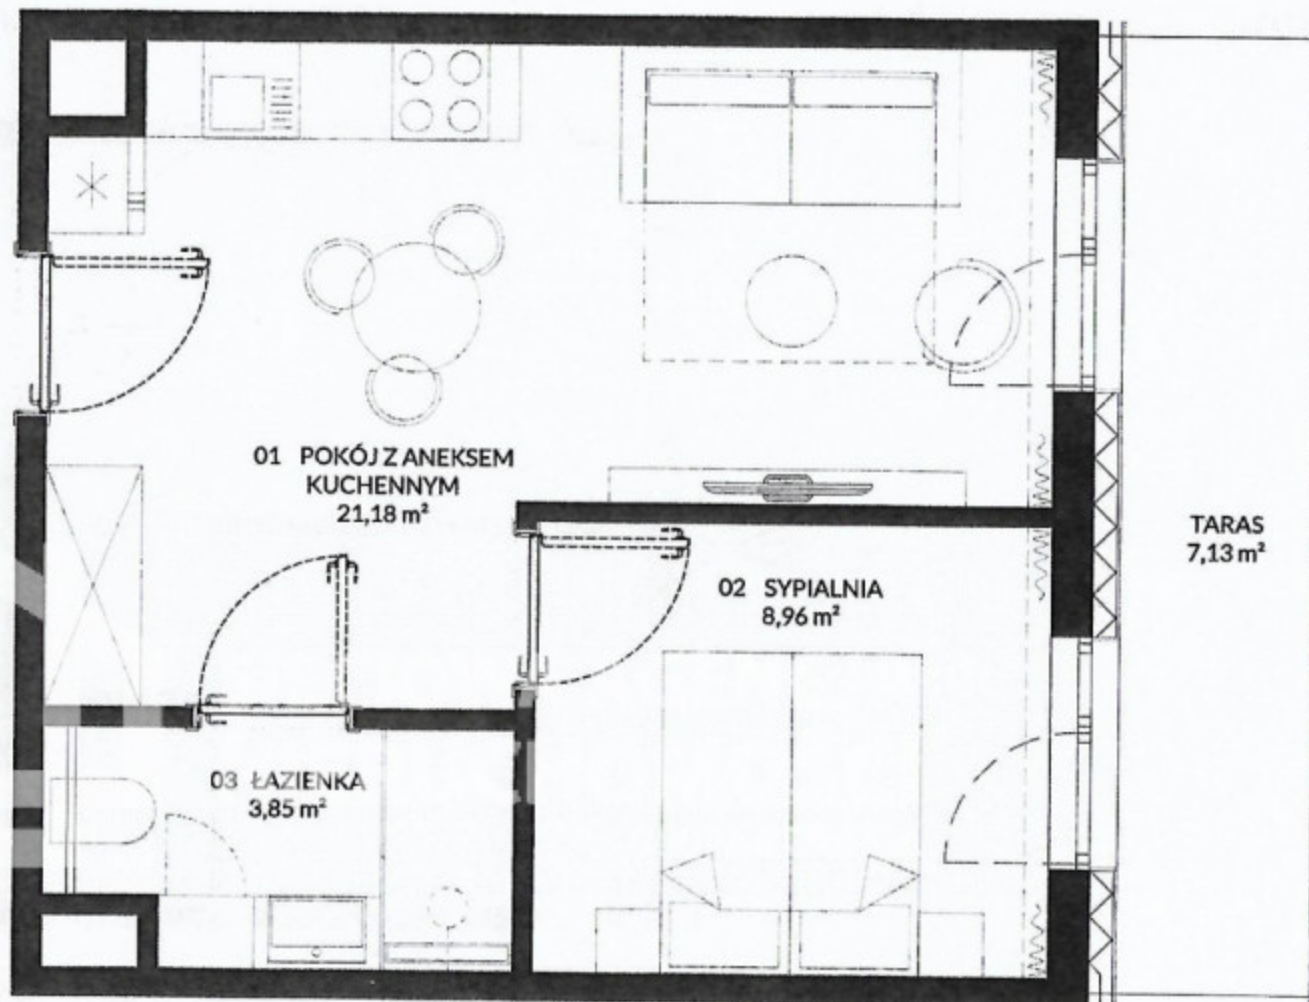

OSADA MORSKA LEBA

KONDYGNACJA 2

MIESZKANIE 2.28

NUMER	NAZWA POMIESZCZENIA	POWIERZCHNIA
01	POKÓJ Z ANEKSEM	21,18 m ²
02	SYPIALNIA	8,96 m ²
03	ŁAZIENKA	3,85 m ²
SUMA		33,99 m²
	TARAS	7,13 m ²

POWIERZCHNIE POMIESZCZENI MOGĄ SIĘ ZMIENIĆ
POWIERZCHNIE TARASÓW - BAŁKONÓW NIE SĄ WJĘZANE DO POWIERZCHNI LOKALU

SKALA 1:35