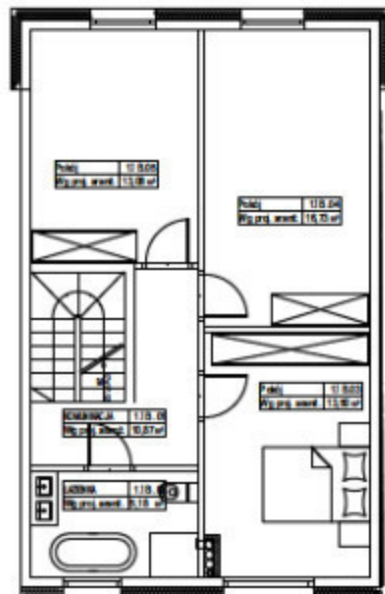

Parter

KUP BEZ
PROWIZJI
Bezpieczny
ZAKUP

Poddasze

ZESTAWIENIE POWIERZCHNI [m²]

GARAŻ 61,57m²

PARTER 62,62m²

PODDASZE 59,36m²

G.1B.01	Garaż	52,06	0.1B.01	Wiatrołap	3,68	1.1B.01	Komunikacja	10,87
G.1B.02	Komunikacja	6,30	0.1B.02	Komunikacja	8,22	1.1B.02	Łazienka	5,18
G.1B.03	Pom. Techniczne	3,21	0.1B.03	WC	1,92	1.1B.03	Pokoje	13,08
			0.1B.04	Pokój z aneks kuch.	48,8	1.1B.04	Kuchnia	1,18
						1.1B.05	Pokój	13,08