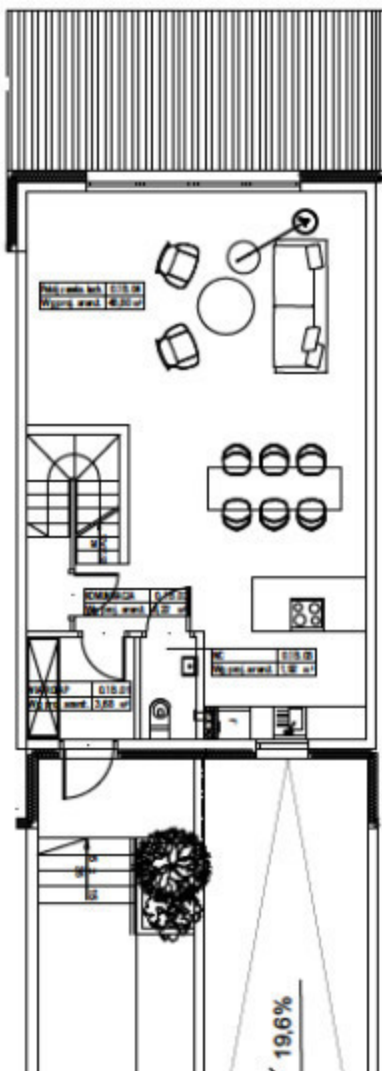

Parter

KUP BEZ
PROWIZJI
Bezpieczny
ZAKUP

Poddasze

ZESTAWIENIE POWIERZCHNI [m²]

GARAŻ 61,57m²

PARTER 62,62m²

PODDASZE 59,36m²

G.1B.01	Garaż	52,06	0.1B.01	Wiatrołap	3,68	1.1B.01	Komunikacja	10,87
G.1B.02	Komunikacja	6,30	0.1B.02	Komunikacja	8,22	1.1B.02	Łazienka	5,18
G.1B.03	Pom. Techniczne	3,21	0.1B.03	WC	1,92	1.1B.03	Pokoje	13,08
			0.1B.04	Pokój z aneks kuch.	48,8	1.1B.04	Kuchnia	1,18
						1.1B.05	Pokój	13,08