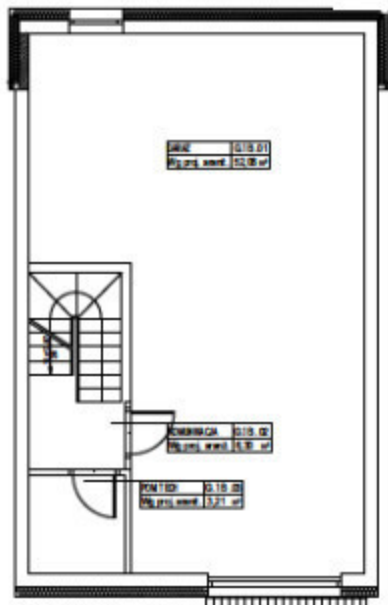

Parter

KUP BEZ
PROWIZJI
Bezpieczny
ZAKUP

Poddasze

ZESTAWIENIE POWIERZCHNI [m²]

GARAŻ 61,57m²

PARTER 62,62m²

PODDASZE 59,36m²

G.1B.01	Garaż	52,06	0.1B.01	Wiatrołap	3,68	1.1B.01	Komunikacja	10,87
G.1B.02	Komunikacja	6,30	0.1B.02	Komunikacja	8,22	1.1B.02	Łazienka	5,18
G.1B.03	Pom. Techniczne	3,21	0.1B.03	WC	1,92	1.1B.03	Pokoje	13,08
			0.1B.04	Pokój z aneks kuch.	48,8	1.1B.04	Kuchnia	1,18
						1.1B.05	Pokój	13,08