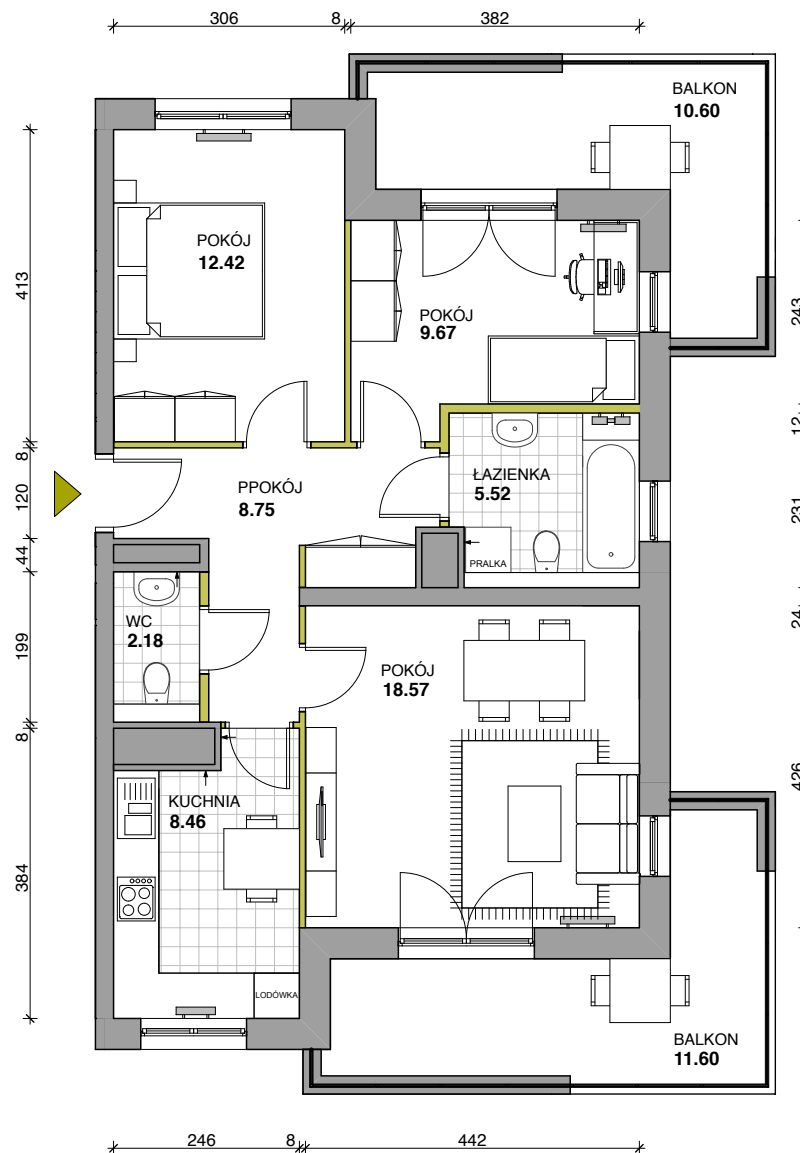

**EKOBUD** Sp. z o.o.  
PRZEDSIĘBIORSTWO  
BUDOWNICTWA  
OGÓLNEGO  
UL. PRZEMYSŁOWA 8  
14-100 OSTRODA

ZESPÓŁ BUDYNKÓW  
MIESZKALNYCH WIELORODZINNY

**OLSZTYNEK**

ul. Wilcza

PODDASZE

MIESZKANIE NR :

**34**

POWIERZCHNIA UŻYTKOWA:

**$P_u = 65.57m^2$**

BUDYNEK NR : 2

KALORYFERY  
ŚCIANY DZIAŁOWE  
ŚCIANY KONSTRUKCYJNE

karta informacyjna (przykładowa aranżacja)  
ostateczna pow. lokalu może nieznacznie ulec zmianie  
po realizacji obiektu (+/- 2%)