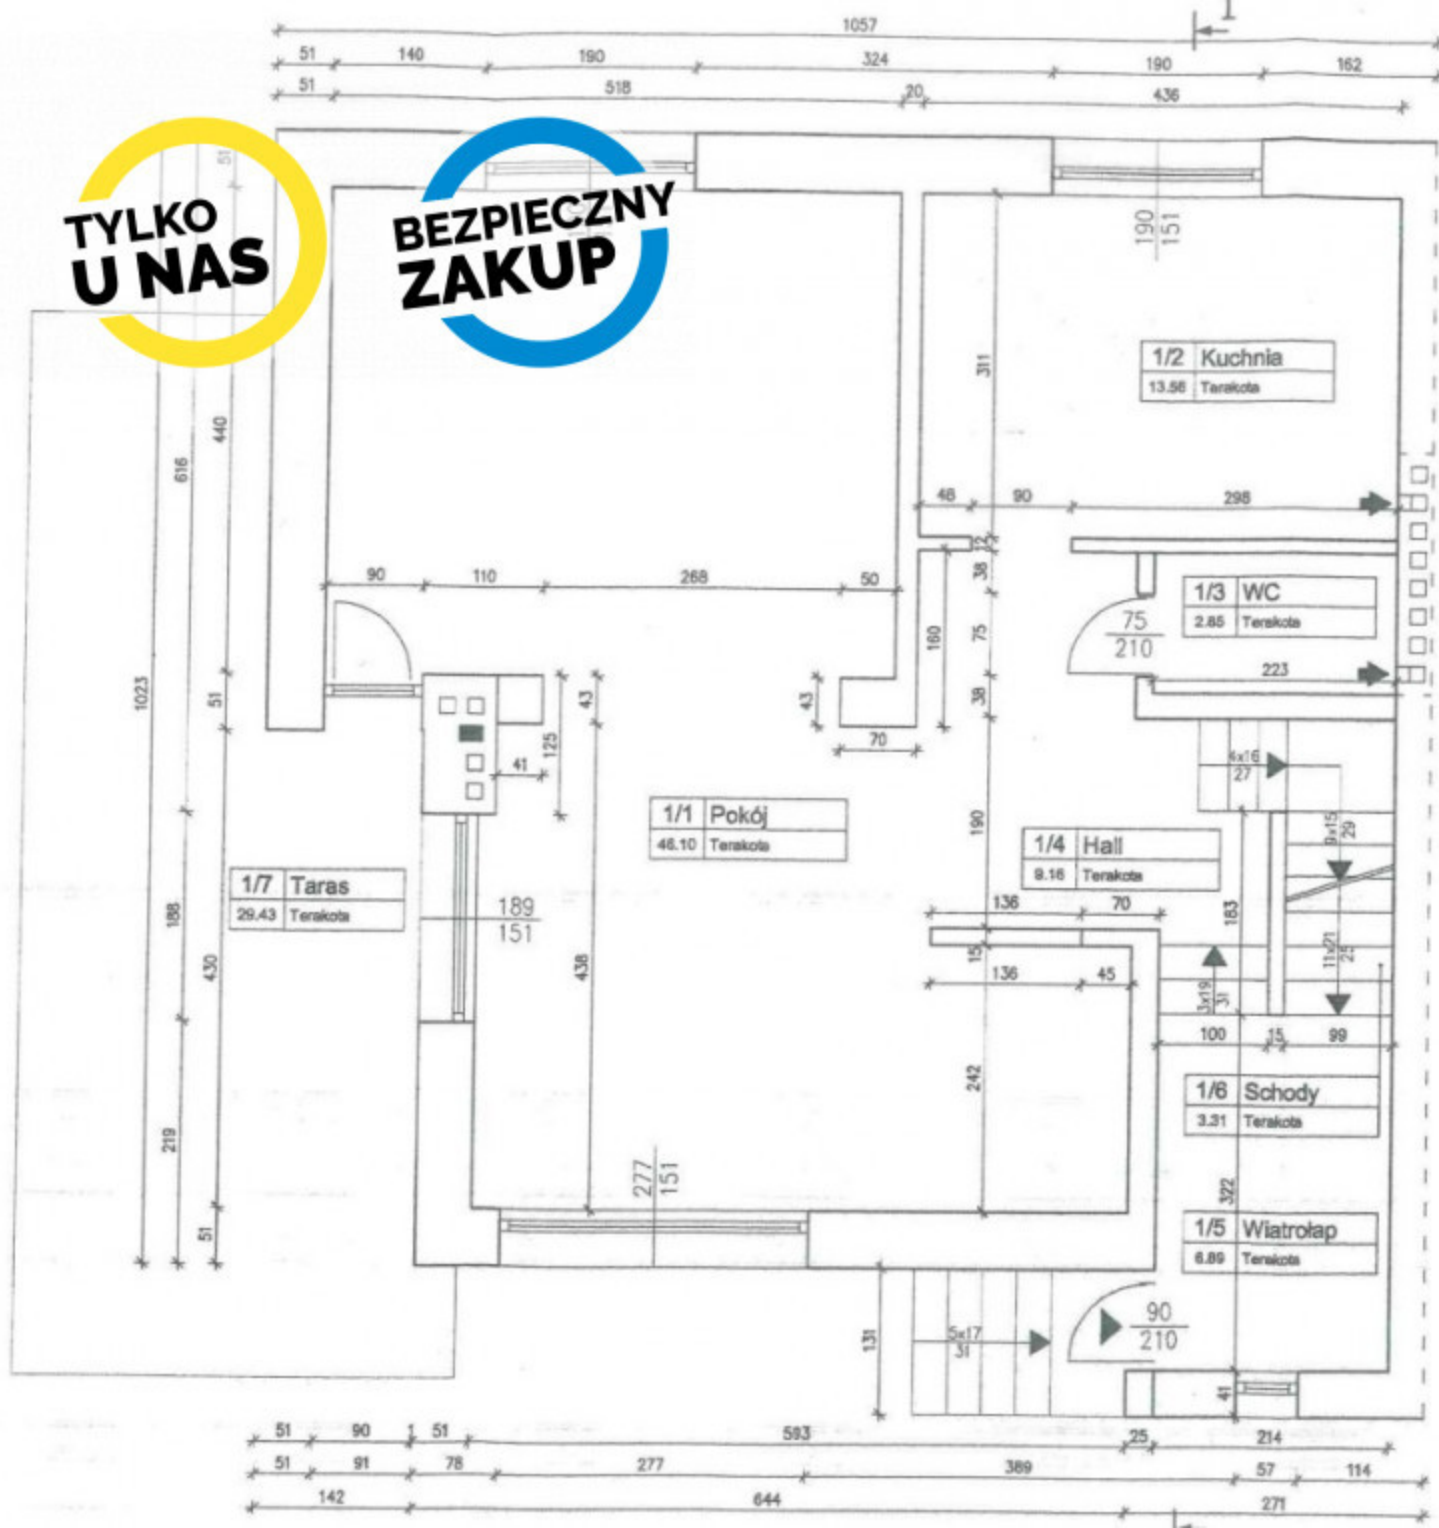

**TYLKO
U NAS**

**BEZPIECZNY
ZAKUP**

RZUT PARTERU SKALA 1:50

ZESTAWIENIE POWIERZCHNI

nr pom.	nazwa pomieszczenia	rodzaj posadzki	powierzchnia użytkowa m ²
PARTER			
1/1	pokój	terakota	46.10
1/2	kuchnia	terakota	13.56
1/3	WC	terakota	2.85
1/4	hall	terakota	9.16
1/5	wiatrołap	terakota	6.89
1/6	schody	terakota	3.31
RAZEM :			81.87
nr pom.	nazwa pomieszczenia	rodzaj posadzki	powierzchnia użytkowa, nie zominęła i nie przykryta, m ²
1/7	taras	płytki cer.	29.43
RAZEM :			29.43