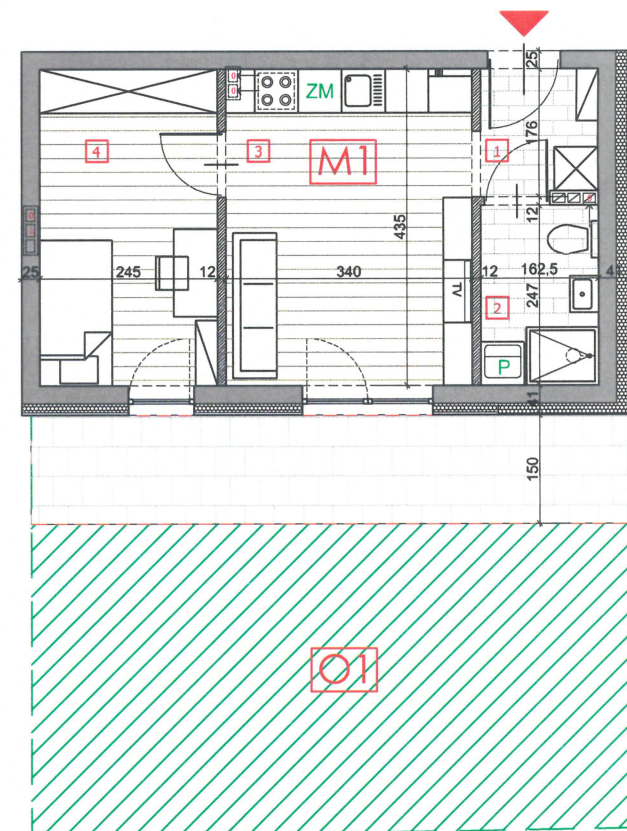

CUBUS PARK • AZOTOWA

PARTER	
MIESZKANIE NR	1
POZIOM	0
SKALA RZUTU 	
POMIESZCZENIE	POW. (m2)
1. PRZEDPOKÓJ	2.71
2. ŁAZIENKA	3.89
3. SALON Z KUCHNIĄ	14.56
4. SYPIALNIA	10.45
RAZEM	31.61
01 ZIELEŃ URZĄDZONA (OGRÓDEK)	47.61
ŚCIANY NOŚNE	
ŚCIANY DZIAŁOWE	
OCIEPLENIE BUDYNKU	
TARAS ZEWN. NA GRUNCIE	
ZIELEŃ OGÓLNODOSTĘPNA (TRAWNIK)	

RZUT MIESZKANIA