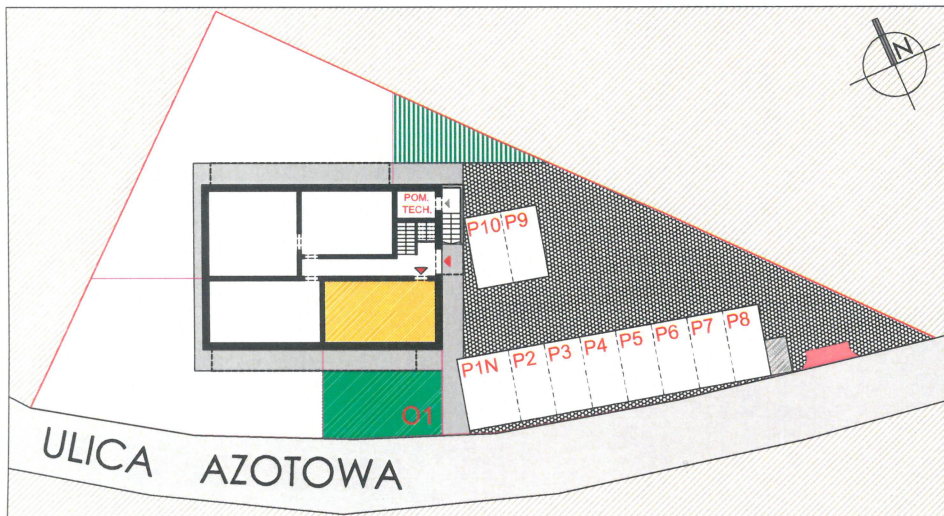

CUBUS PARK • AZOTOWA

PARTER	
MIESZKANIE NR	1
POZIOM	0
SKALA RZUTU 	
POMIESZCZENIE	POW. (m2)
1. PRZEDPOKÓJ	2.71
2. ŁAZIENKA	3.89
3. SALON Z KUCHNIĄ	14.56
4. SYPIALNIA	10.45
RAZEM	31.61
01 ZIELEŃ URZĄDZONA (OGRÓDEK)	47.61
ŚCIANY NOŚNE	
ŚCIANY DZIAŁOWE	
OCIEPLENIE BUDYNKU	
TARAS ZEWN. NA GRUNCIE	
ZIELEŃ OGÓLNODOSTĘPNA (TRAWNIK)	

RZUT MIESZKANIA