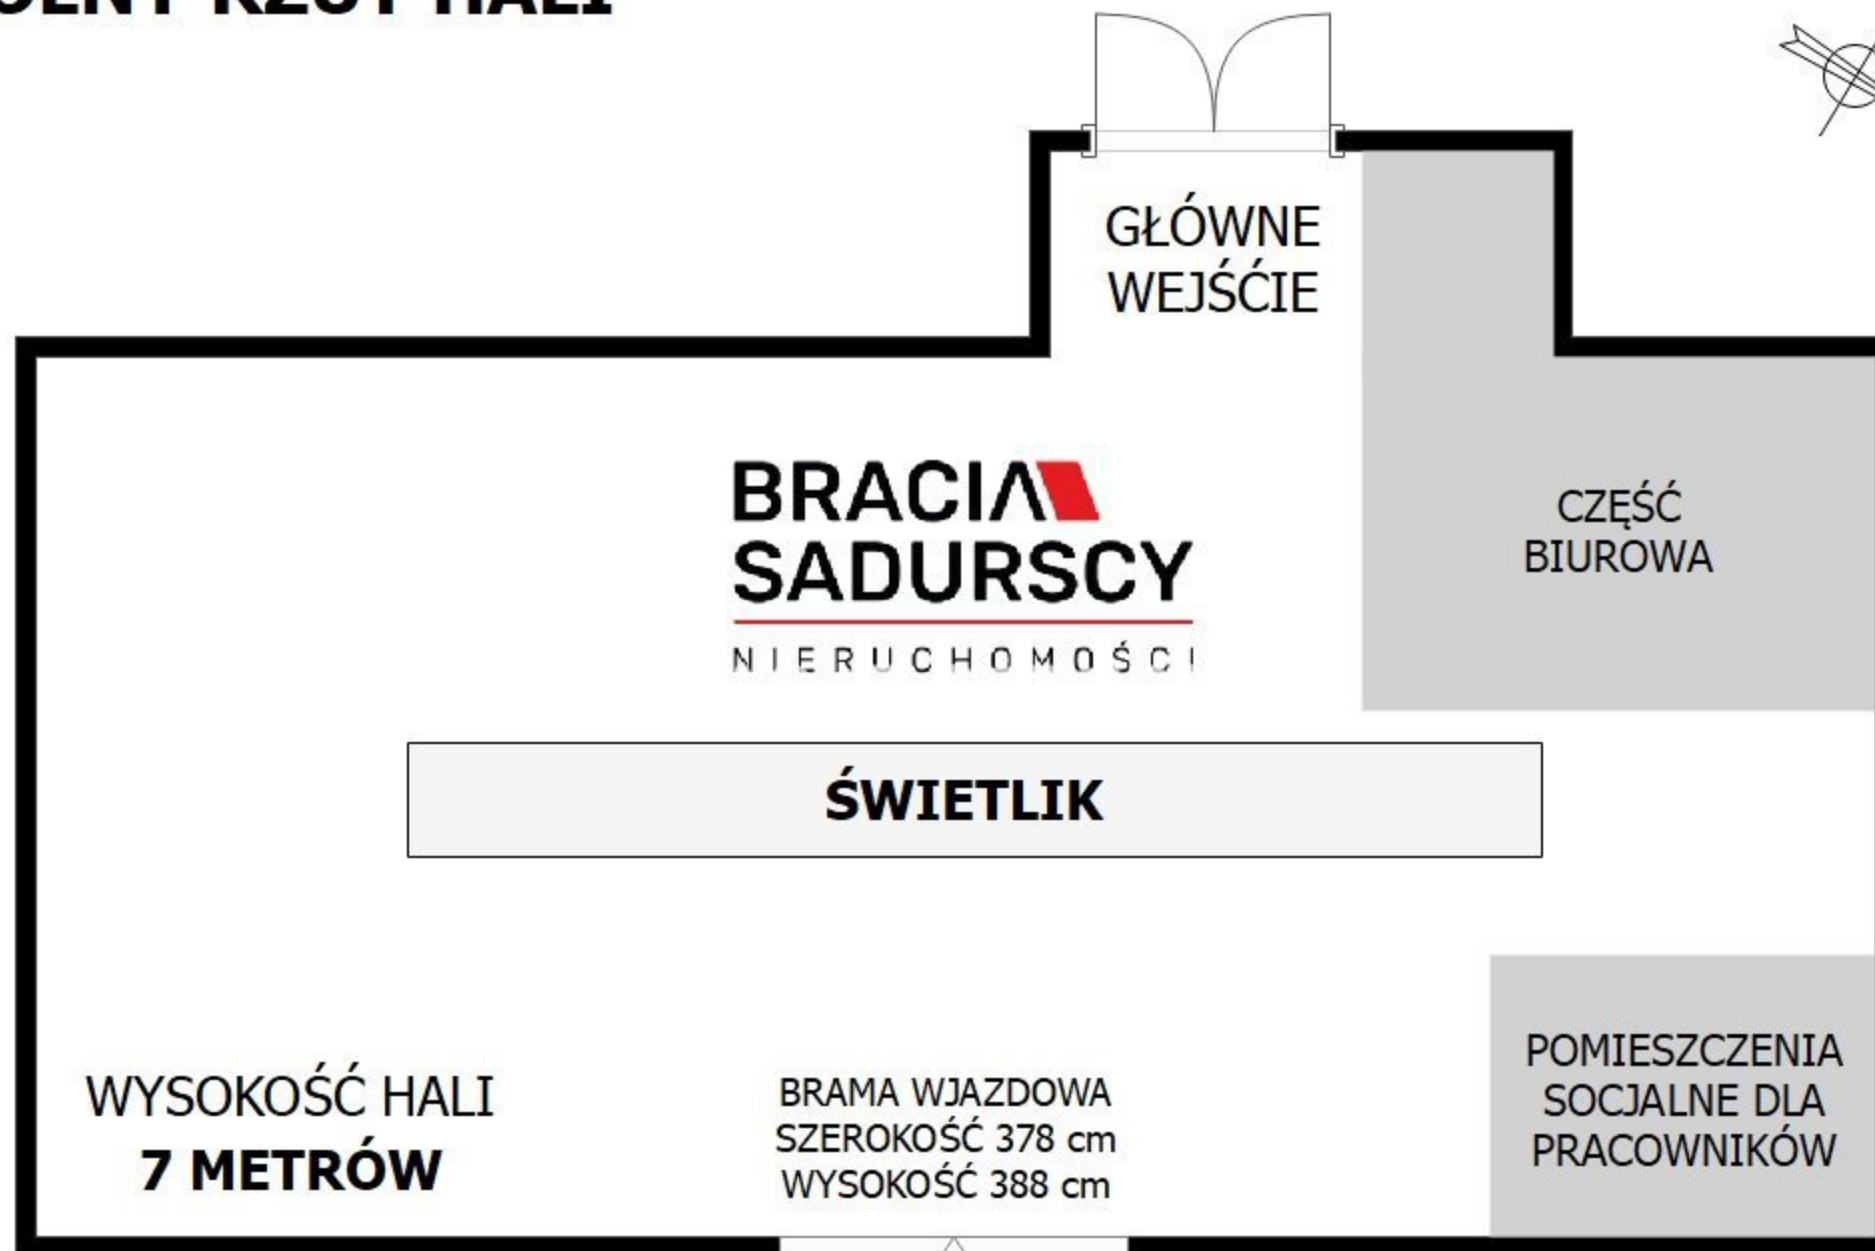

OGÓLNY RZUT HALI

22 M

46 M