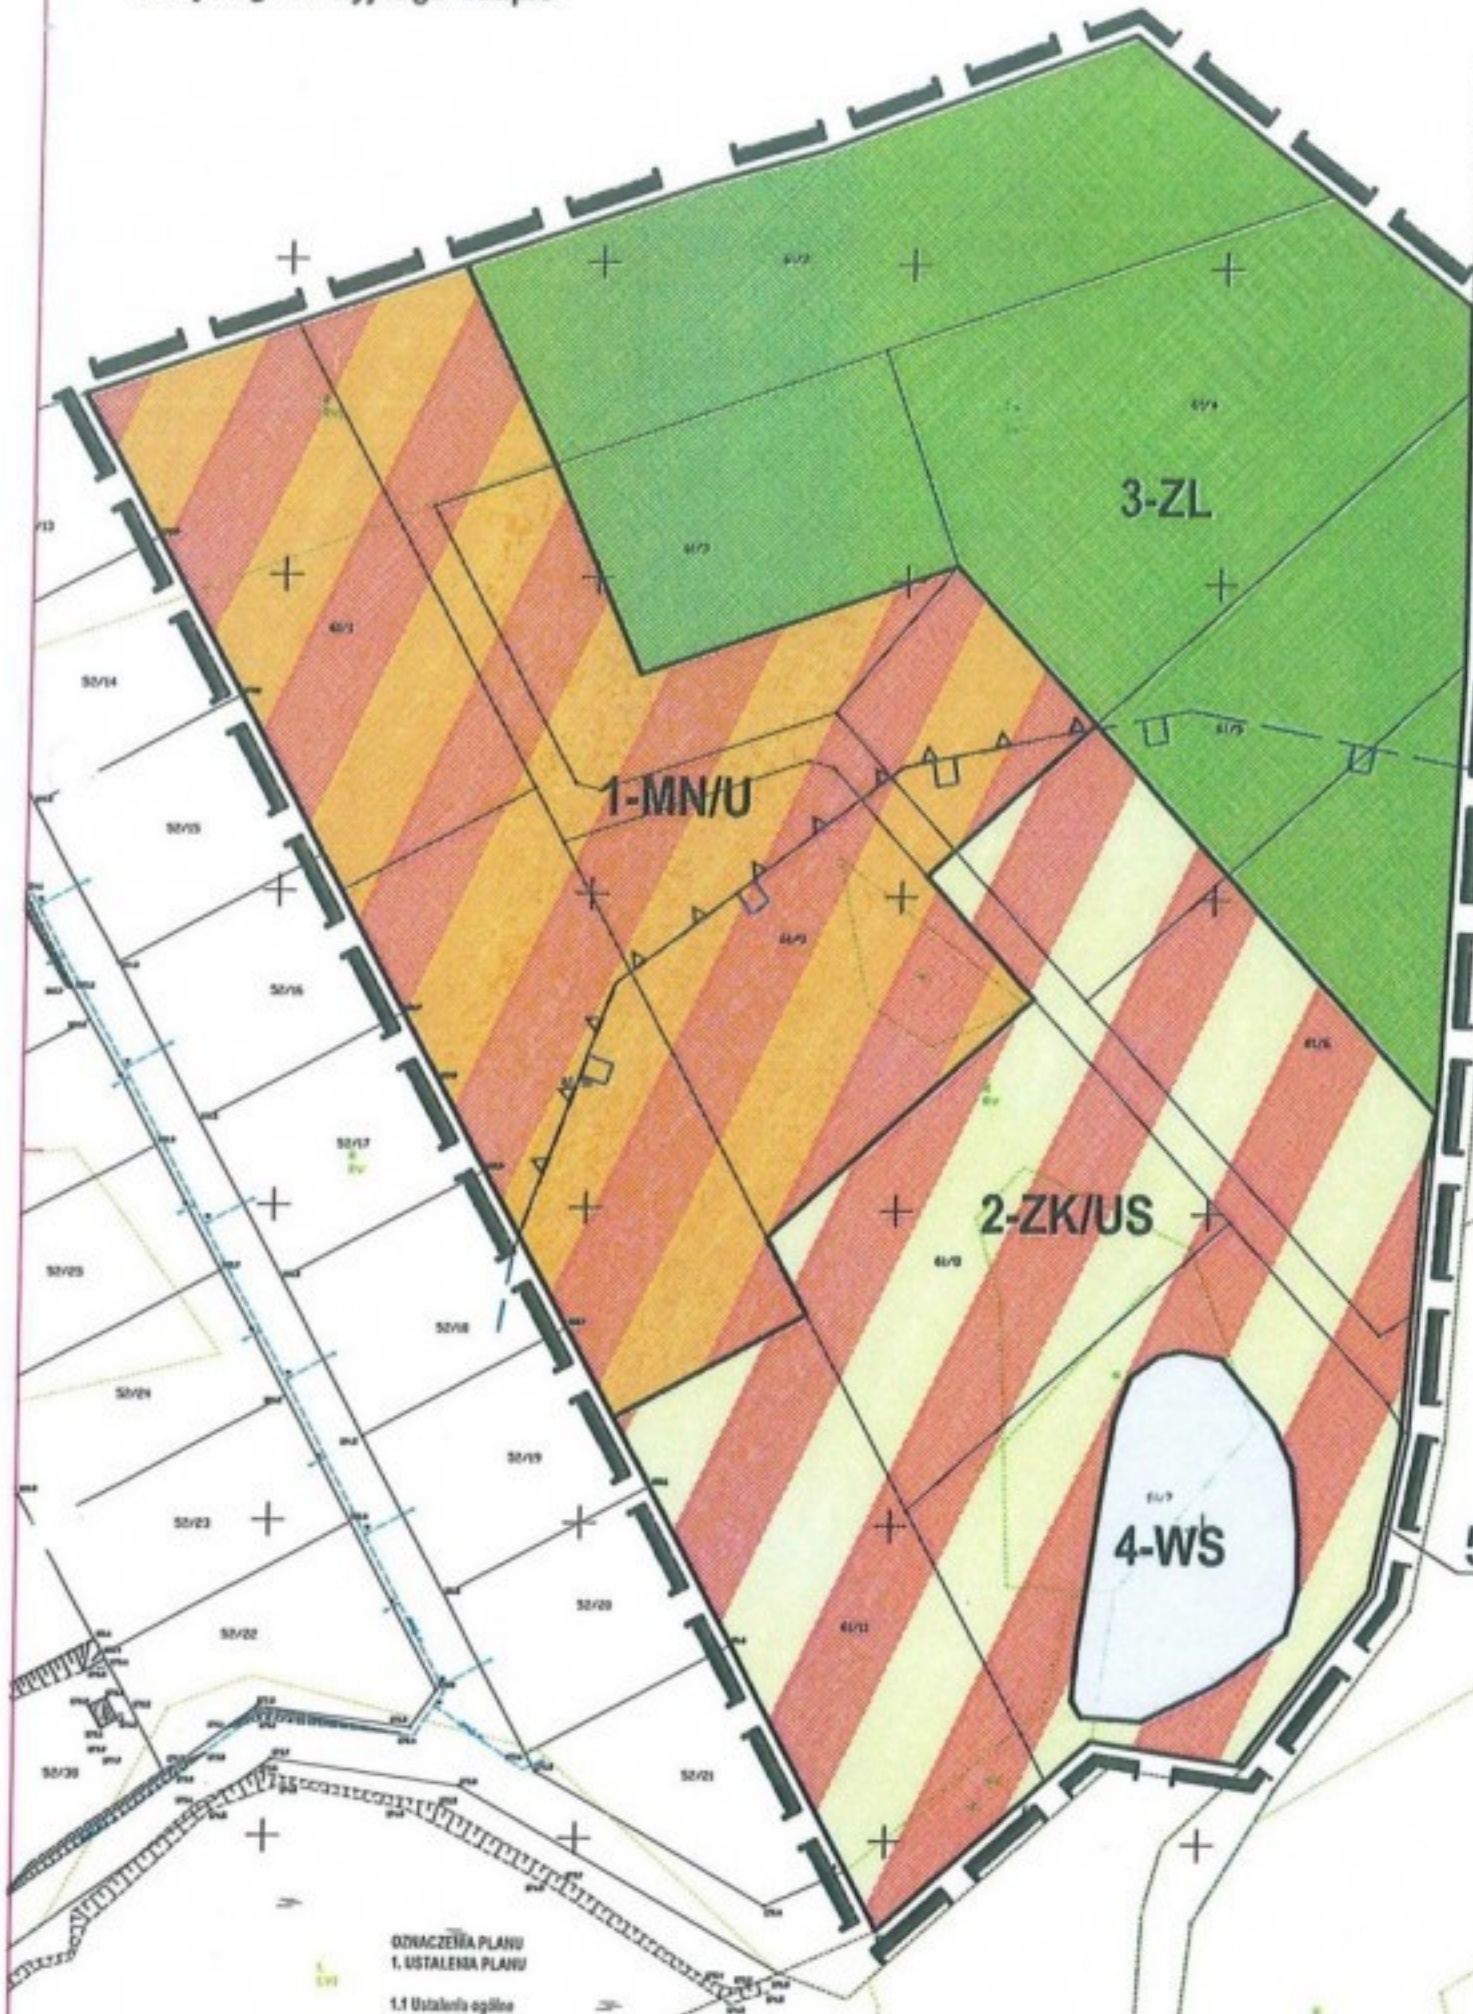

MIEJSCOWY PLAN ZAGOSPODAROWANIA PRZESTRZENNEGO + obręb geodezyjny Czaple

WYKRES ZE STUDIUM UWARUNKOWAŃ I KIERUNKÓW
ZAGOSPODAROWANIA PRZESTRZENNEGO GMINY STĘŻYCA

- graniczonostrój
- strefy zagospodarowania i strefy ochronne

ODWACZEŃ PLANU
I. USTALEŃ PLANU

1.1 Ustalenia ogólne