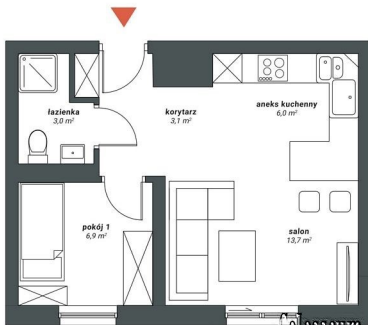

32,70 m²

Budynek A - parter - segment A2

zestawienie powierzchni

korytarz	3,1
salon	13,7
aneks kuchenny	6,0
łazienka	3,0
pokój 1	6,9

32,7 m²

JOANNA JURECZKA & BEATA OSROK

GOSSEUM
NIERUCHOMOŚCI

tel. 350 11 50-51, fax. 350 11 52
ul. Warszawska 10
40-009 Katowice

- * Elementy, które mogą różnicznie docel zmianie pow. mieszkalna do 2%, lokalizacja okien
- ** Przedstawiona aranżacja mebli jest przykładowa, rysunki w tym zakresie mają charakter poglądowy oraz informacyjny i nie stanowią oferty w rozumieniu Kodeksu Cywilnego
- *** Przedstawieni instalatorzy do wykonania przez Klienta