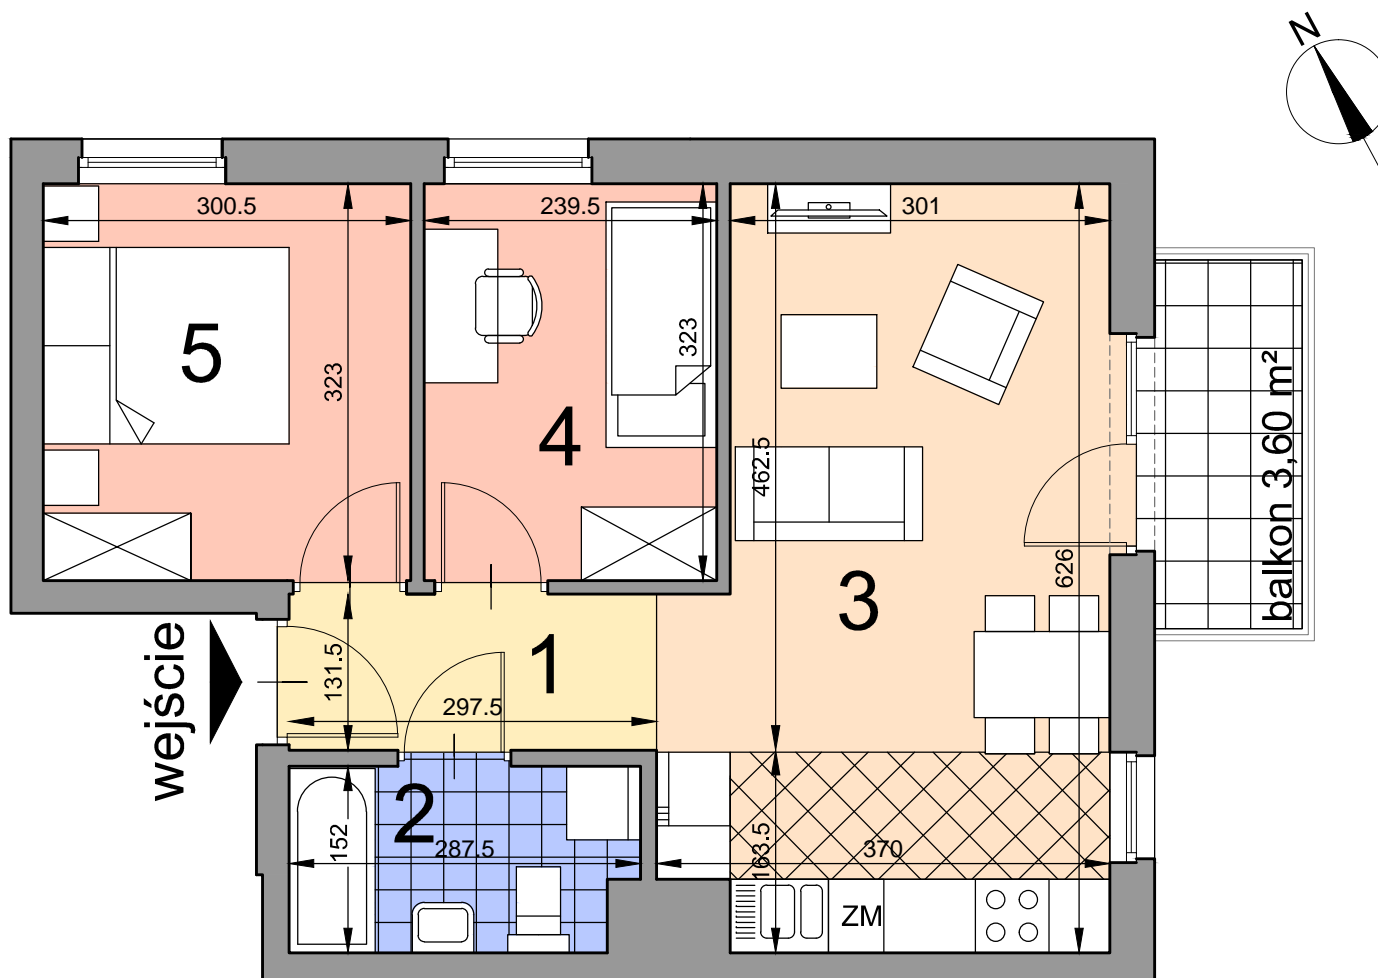

# KRAKÓW, ul. Kobierzyńska 164

ACATOM SP. Z O.O. SP.K.  
ul. Christo Botewa14  
30-798 Kraków

INWESTYCJA: Budynek mieszkalny  
ADRES: Kraków, ul. Kobierzyńska 164

BUDYNEK	B
KLATKA SCHODOWA	B
PIĘTRO	1
NUMER MIESZKANIA	B.B.1.34
LICZBA POKOI	3
<b>POWIERZCHNIA POMIESZCZEŃ</b>	
1. przedpokój	3,91 m <sup>2</sup>
2. łazienka	4,25 m <sup>2</sup>
3. pokój z aneksem kuchennym	20,54 m <sup>2</sup>
4. pokój	7,73 m <sup>2</sup>
5. pokój	9,70 m <sup>2</sup>
<b>ŁĄCZNIE:</b>	
balkon	3,60 m <sup>2</sup>

Uwaga: Powierzchnia liczona wg. PN- ISO 9836:1997. Na etapie projektu wykonawczego i realizacji obiektu mogą wystąpić korekty w powierzchni lokali i układzie ścian. Aranżacja mieszkania ma charakter poglądowy.