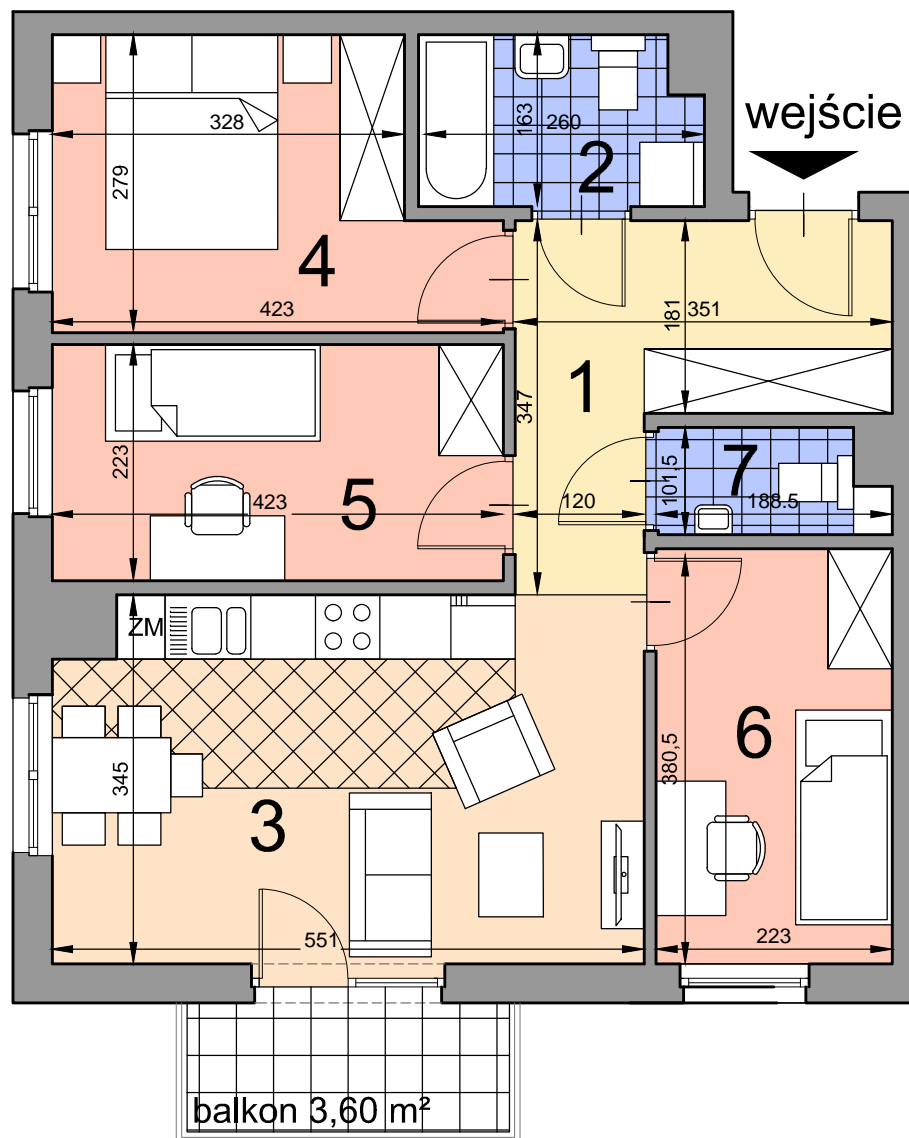

KRAKÓW, ul. Kobierzyńska 164

ACATOM SP. Z O.O. SP.K.
ul. Christo Botewa14
30-798 Kraków

INWESTYCJA: Budynek mieszkalny
ADRES: Kraków, ul. Kobierzyńska 164

BUDYNEK	B
KLATKA SCHODOWA	A
PIĘTRO	3
NUMER MIESZKANIA	B.A.3.29
LICZBA POKOI	4
POWIERZCHNIA POMIESZCZEŃ	
1. przedpokój	8,34 m ²
2. łazienka	4,06 m ²
3. pokój z aneksem kuchennym	18,65 m ²
4. pokój	10,18 m ²
5. pokój	9,43 m ²
6. pokój	8,48 m ²
7. toaleta	2,07 m ²
ŁĄCZNIE:	61,21 m ²
balkon	3,60 m ²

Uwaga: Powierzchnia liczona wg. PN- ISO 9836:1997. Na etapie projektu wykonawczego i realizacji obiektu mogą wystąpić korekty w powierzchni lokali i układzie ścian. Aranżacja mieszkania ma charakter poglądowy.