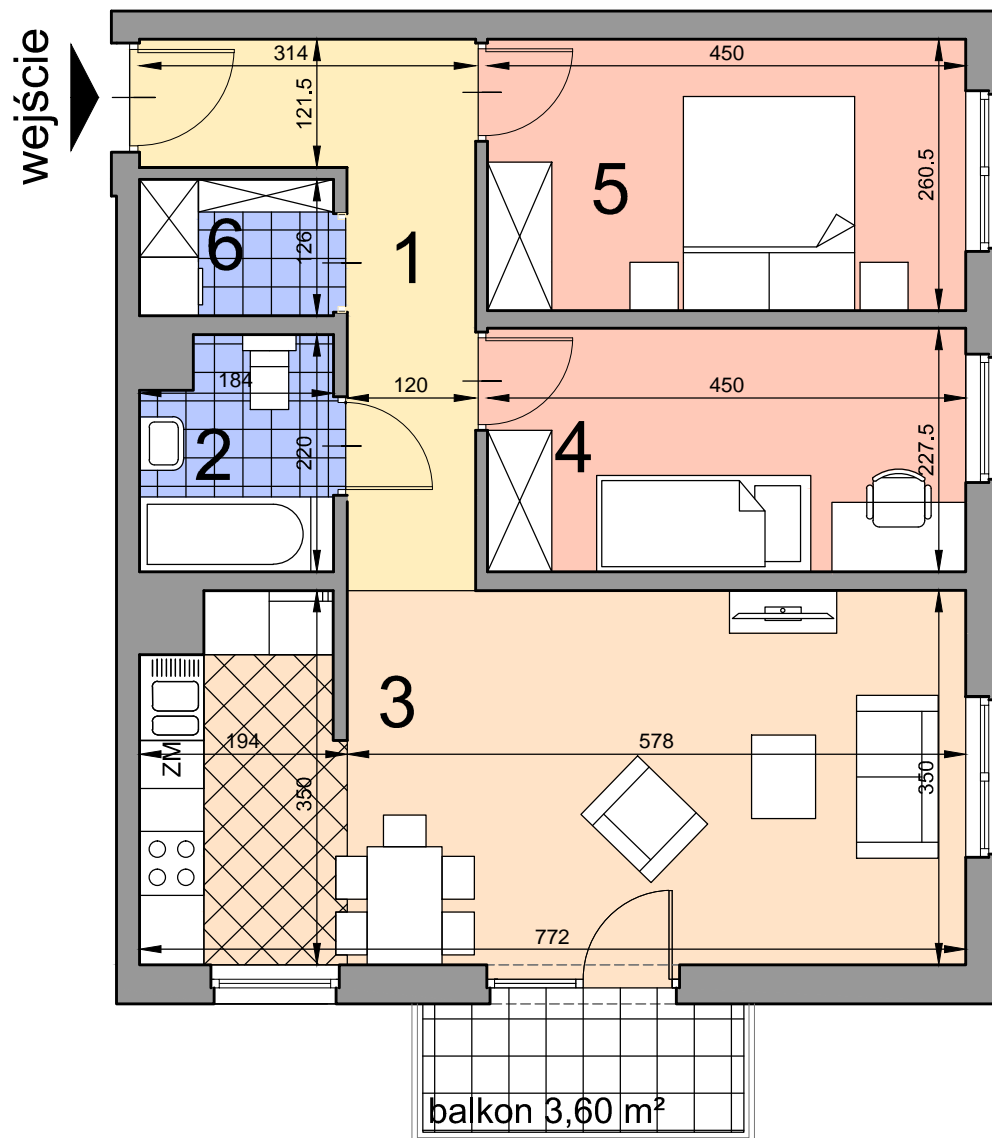

# KRAKÓW, ul. Kobierzyńska 164

ACATOM SP. Z O.O. SP.K.  
ul. Christo Botewa14  
30-798 Kraków

INWESTYCJA: Budynek mieszkalny  
ADRES: Kraków, ul. Kobierzyńska 164

BUDYNEK	B
KLATKA SCHODOWA	A
PIĘTRO	1
NUMER MIESZKANIA	B.A.1.12
LICZBA POKOI	3
POWIERZCHNIA POMIESZCZEŃ	
1. przedpokój	8,54 m <sup>2</sup>
2. łazienka	3,80 m <sup>2</sup>
3. pokój z aneksem kuchennym	26,55 m <sup>2</sup>
4. pokój	10,24 m <sup>2</sup>
5. pokój	11,72 m <sup>2</sup>
6. pralnia	2,34 m <sup>2</sup>
ŁĄCZNIE:	
balkon	3,60 m <sup>2</sup>

Uwaga: Powierzchnia liczona wg. PN- ISO 9836:1997. Na etapie projektu wykonawczego i realizacji obiektu mogą wystąpić korekty w powierzchni lokali i układzie ścian. Aranżacja mieszkania ma charakter poglądowy.