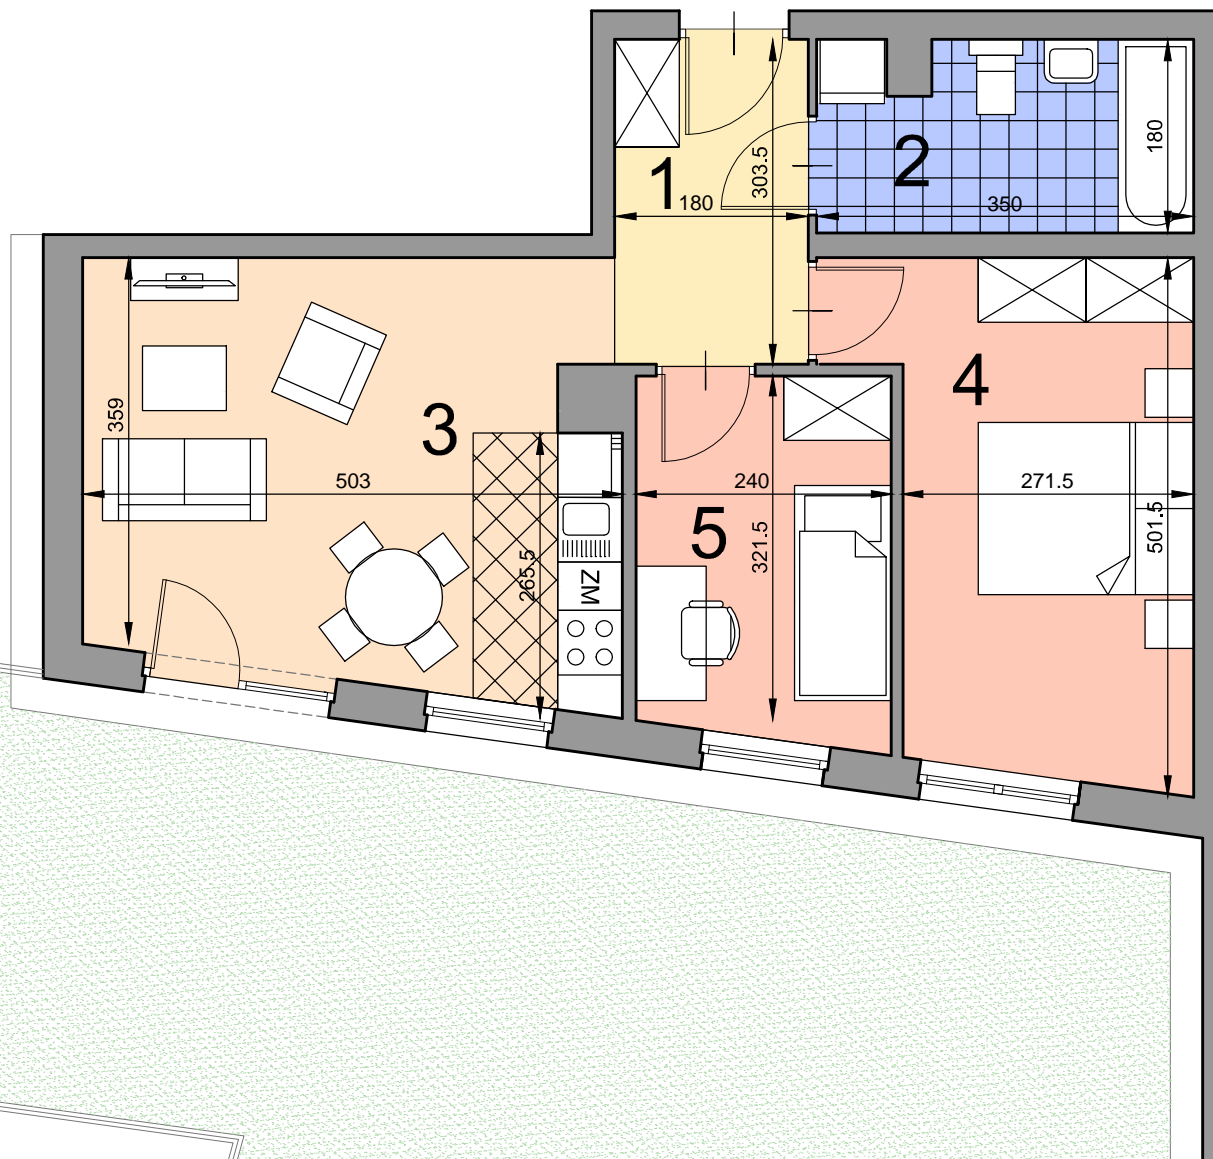

KRAKÓW, ul. Kobierzyńska 164

ACATOM SP. Z O.O. SP.K.
ul. Christo Botewa 14
30-798 Kraków

INWESTYCJA: Budynek mieszkalno - usługowy
ADRES: Kraków, ul. Kobierzyńska 164

wejście

BUDYNEK	A
KLATKA SCHODOWA	A
PIĘTRO	0
NUMER MIESZKANIA	A.A.0.1
LICZBA POKOI	3
POWIERZCHNIA POMIESZCZEŃ	
1. przedpokój	5,45 m ²
2. łazienka	6,10 m ²
3. pokój z aneksem kuchennym	19,36 m ²
4. pokój	13,90 m ²
5. pokój	8,11 m ²
ŁĄCZNIE:	
	52,92 m ²
ogródek	ok. 148 m ²

Uwaga: Powierzchnia liczona wg. PN- ISO 9836:1997. Na etapie projektu wykonawczego i realizacji obiektu mogą wystąpić korekty w powierzchni lokali i układzie ścian. Aranżacja mieszkania ma charakter poglądowy.