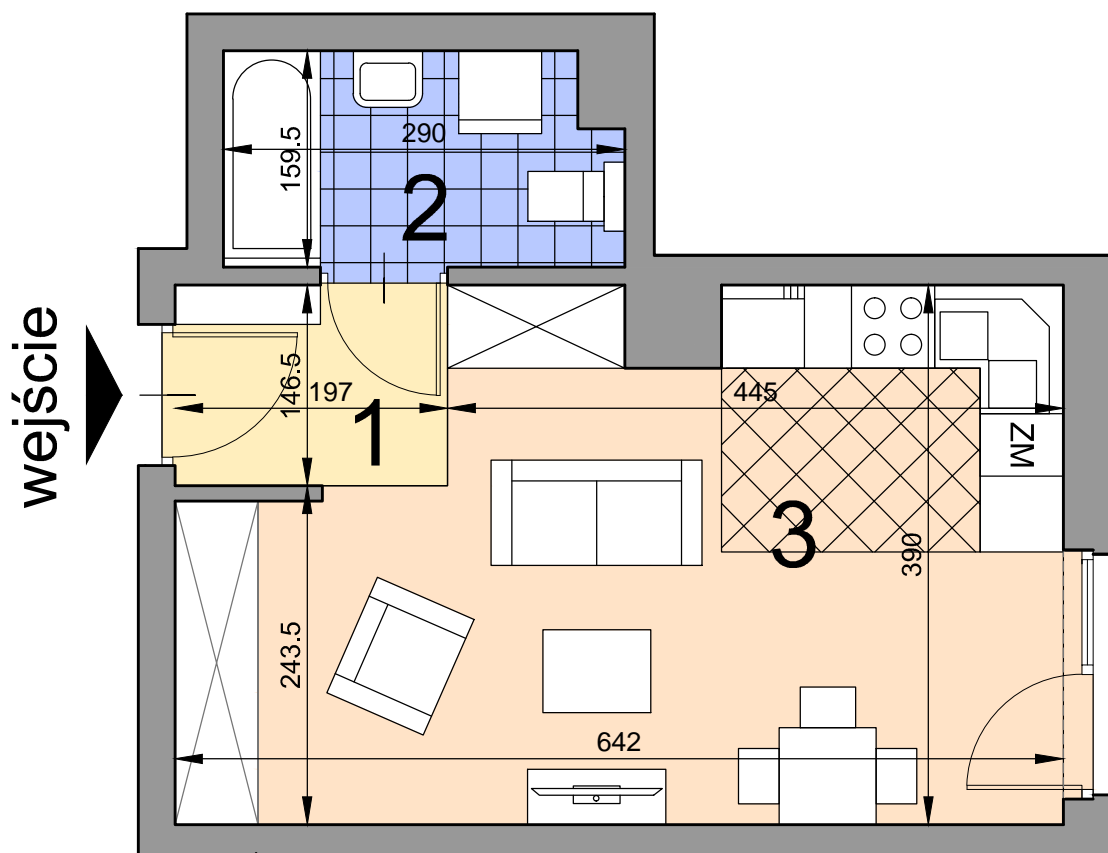

KRAKÓW, ul. Kobierzyńska 164

ACATOM SP. Z O.O. SP.K.
ul. Christo Botewa14
30-798 Kraków

INWESTYCJA: Budynek mieszkalny
ADRES: Kraków, ul. Kobierzyńska 164

| | |
|-------------------------------|--|
| BUDYNEK | B |
| KLATKA SCHODOWA | A |
| PIĘTRO | 2 |
| NUMER MIESZKANIA | B.A.2.17 |
| LICZBA POKOI | 1 |
| POWIERZCHNIA POMIESZCZEŃ | |
| 1. | przedpokój 2,88 m ² |
| 2. | łazienka 4,44 m ² |
| 3. | pokój z aneksem kuchennym 21,66 m ² |
| ŁĄCZNIE: 28,98 m ² | |

Uwaga: Powierzchnia liczona wg. PN- ISO 9836:1997. Na etapie projektu wykonawczego i realizacji obiektu mogą wystąpić korekty w powierzchni lokali i układzie ścian. Aranżacja mieszkania ma charakter poglądowy.