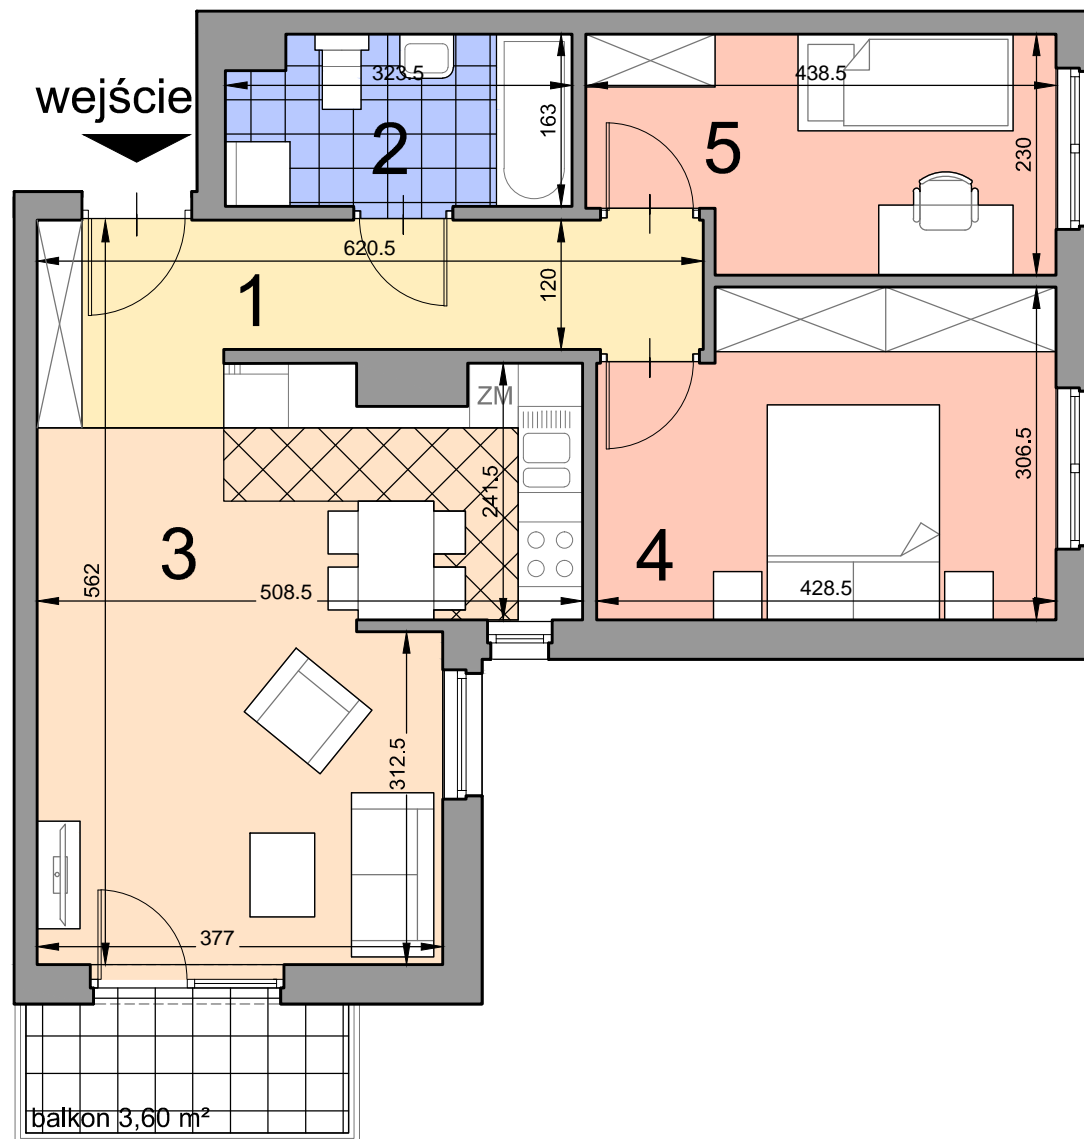

# KRAKÓW, ul. Kobierzyńska 164

ACATOM SP. Z O.O. SP.K.  
ul. Christo Botewa 14  
30-798 Kraków

INWESTYCJA: Budynek mieszkalno - usługowy  
ADRES: Kraków, ul. Kobierzyńska 164

ul. Gwieździsta

BUDYNEK	C	
KLATKA SCHODOWA	A	
PIĘTRO	1	
NUMER MIESZKANIA	C.A.1.12	
LICZBA POKOI	3	
POWIERZCHNIA POMIESZCZEŃ		
1.	przedpokój	8,71 m <sup>2</sup>
2.	łazienka	5,09 m <sup>2</sup>
3.	pokój z aneksem kuchennym	22,77 m <sup>2</sup>
4.	pokój	12,41 m <sup>2</sup>
5.	pokój	9,30 m <sup>2</sup>
ŁĄCZNIE:		58,28 m <sup>2</sup>
	balkon	3,60 m <sup>2</sup>

Uwaga: Powierzchnia liczona wg. PN- ISO 9836:1997. Na etapie projektu wykonawczego i realizacji obiektu mogą wystąpić korekty w powierzchni lokali i układzie ścian. Aranżacja mieszkania ma charakter poglądowy.