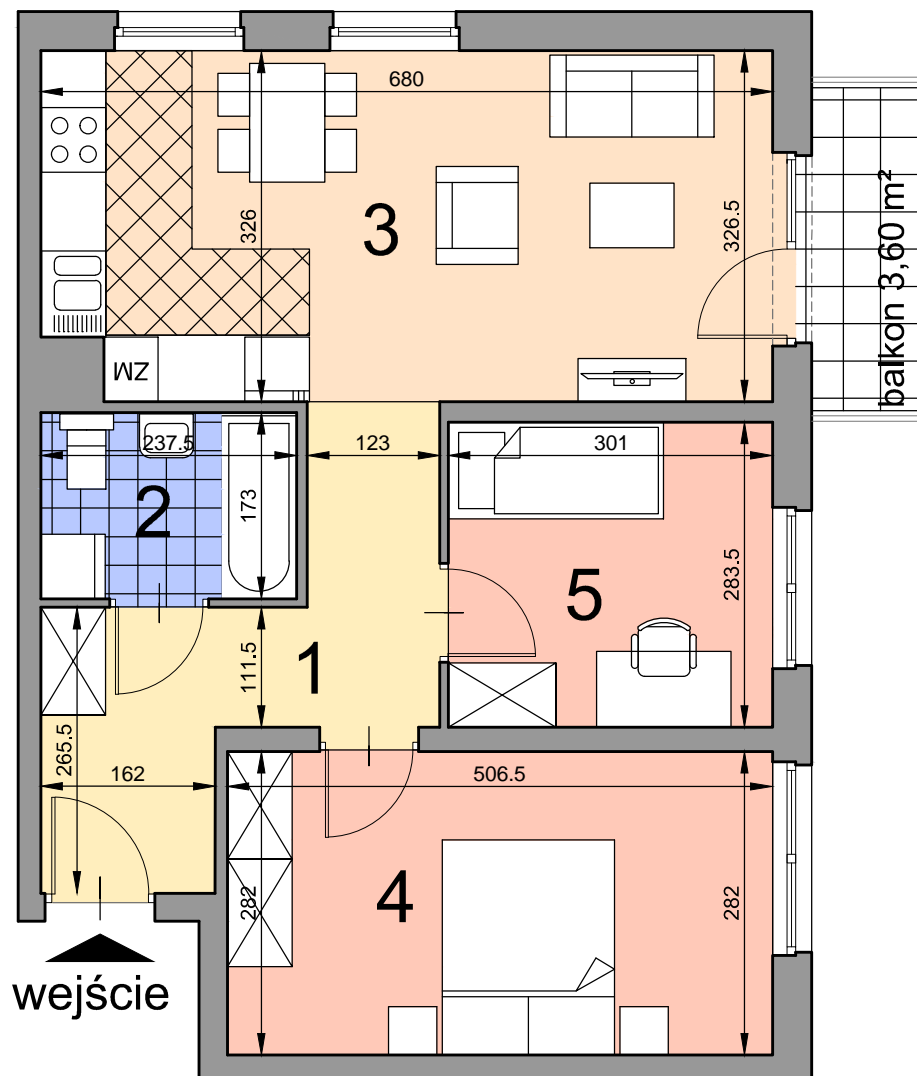

KRAKÓW, ul. Kobierzyńska 164

ACATOM SP. Z O.O. SP.K.
ul. Christo Botewa14
30-798 Kraków

INWESTYCJA: Budynek mieszkalno - usługowy
ADRES: Kraków, ul. Kobierzyńska 164

BUDYNEK	A
KLATKA SCHODOWA	A
PIĘTRO	1
NUMER MIESZKANIA	A.A.1.7
LICZBA POKOI	3
POWIERZCHNIA POMIESZCZEŃ	
1. przedpokój	8,97 m ²
2. łazienka	4,10 m ²
3. pokój z aneksem kuchennym	21,80 m ²
4. pokój	14,28 m ²
5. pokój	8,53 m ²
ŁĄCZNIE:	
balkon	3,60 m ²

Uwaga: Powierzchnia liczona wg. PN- ISO 9836:1997. Na etapie projektu wykonawczego i realizacji obiektu mogą wystąpić korekty w powierzchni lokali i układzie ścian. Aranżacja mieszkania ma charakter poglądowy.