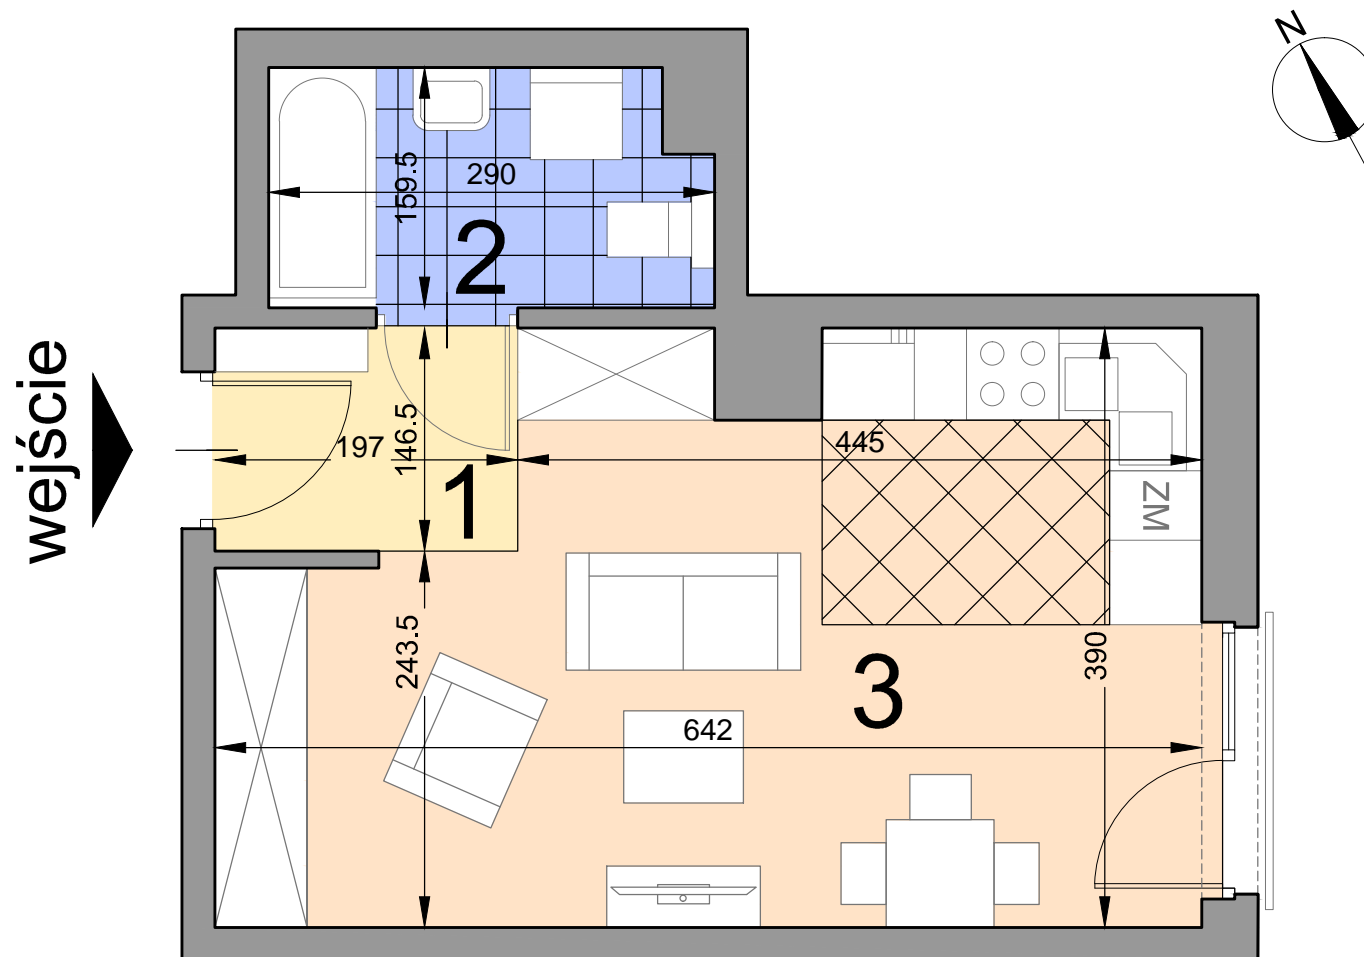

# KRAKÓW, ul. Kobierzyńska 164

ACATOM SP. Z O.O. SP.K.  
ul. Christo Botewa14  
30-798 Kraków

INWESTYCJA: Budynek mieszkalno - usługowy  
ADRES: Kraków, ul. Kobierzyńska 164

ul. Gwieździsta

BUDYNEK	C
KLATKA SCHODOWA	A
PIĘTRO	3
NUMER MIESZKANIA	C.A.3.25
LICZBA POKOI	1
POWIERZCHNIA POMIESZCZEŃ	
1. przedpokój	2,88 m <sup>2</sup>
2. łazienka	4,44 m <sup>2</sup>
3. pokój z aneksem kuchennym	21,66 m <sup>2</sup>
ŁĄCZNIE: 28,98 m <sup>2</sup>	
portfenetr	

Uwaga: Powierzchnia liczona wg. PN- ISO 9836:1997. Na etapie projektu wykonawczego i realizacji obiektu mogą wystąpić korekty w powierzchni lokali i układzie ścian. Aranżacja mieszkania ma charakter poglądowy.